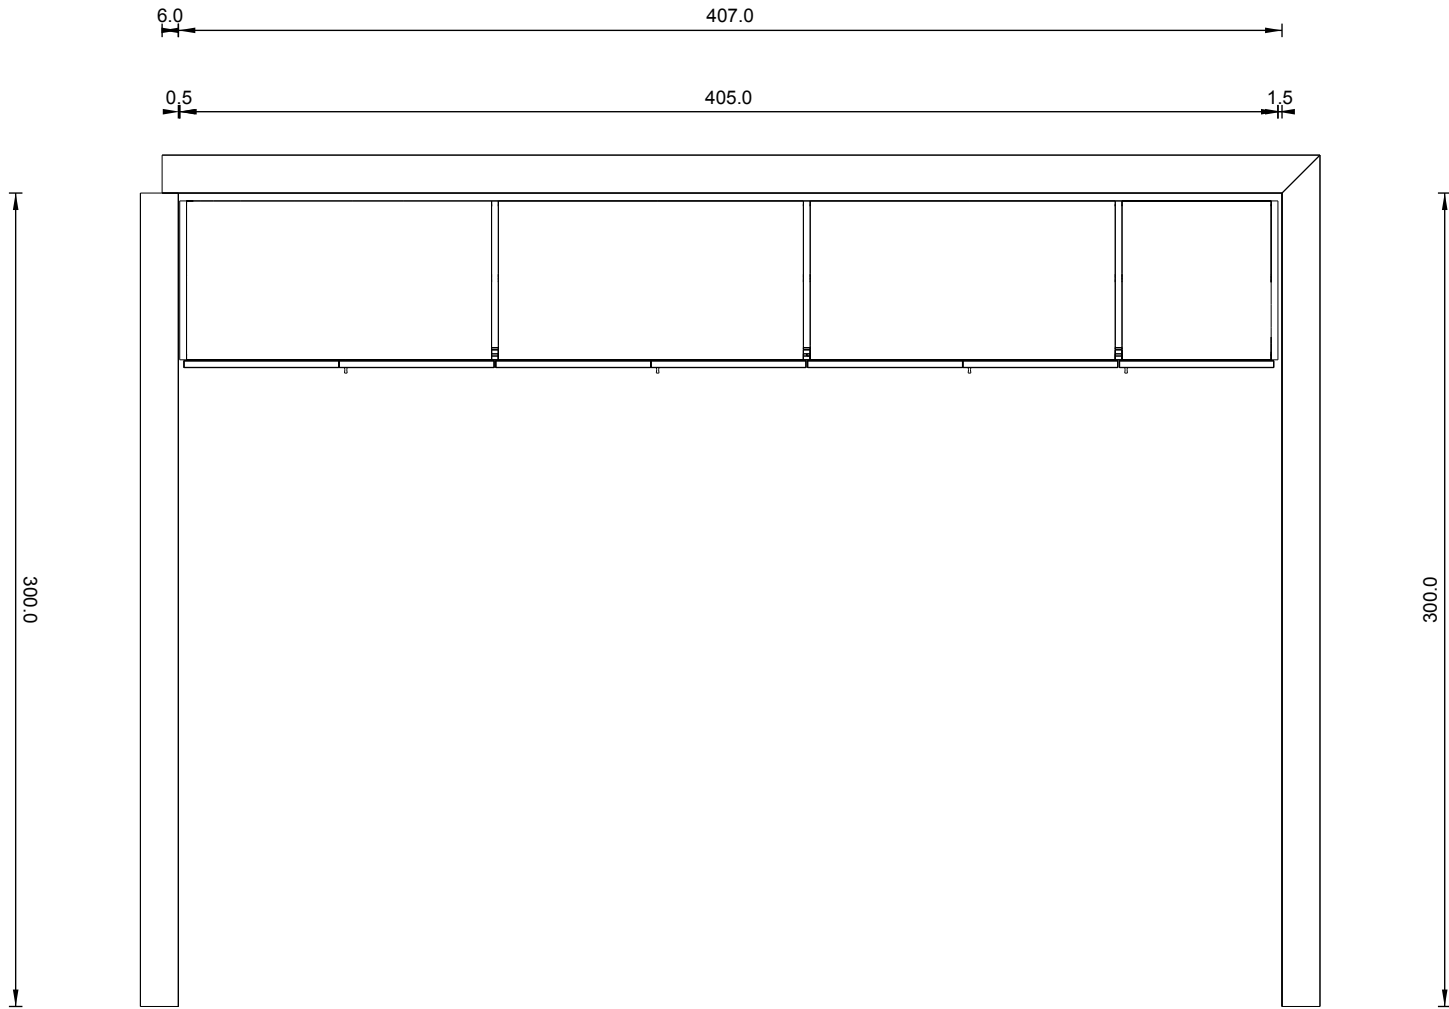

[hj09 h2ad] 21.12.2018

Kommission

Kunde:

Projektnummer: