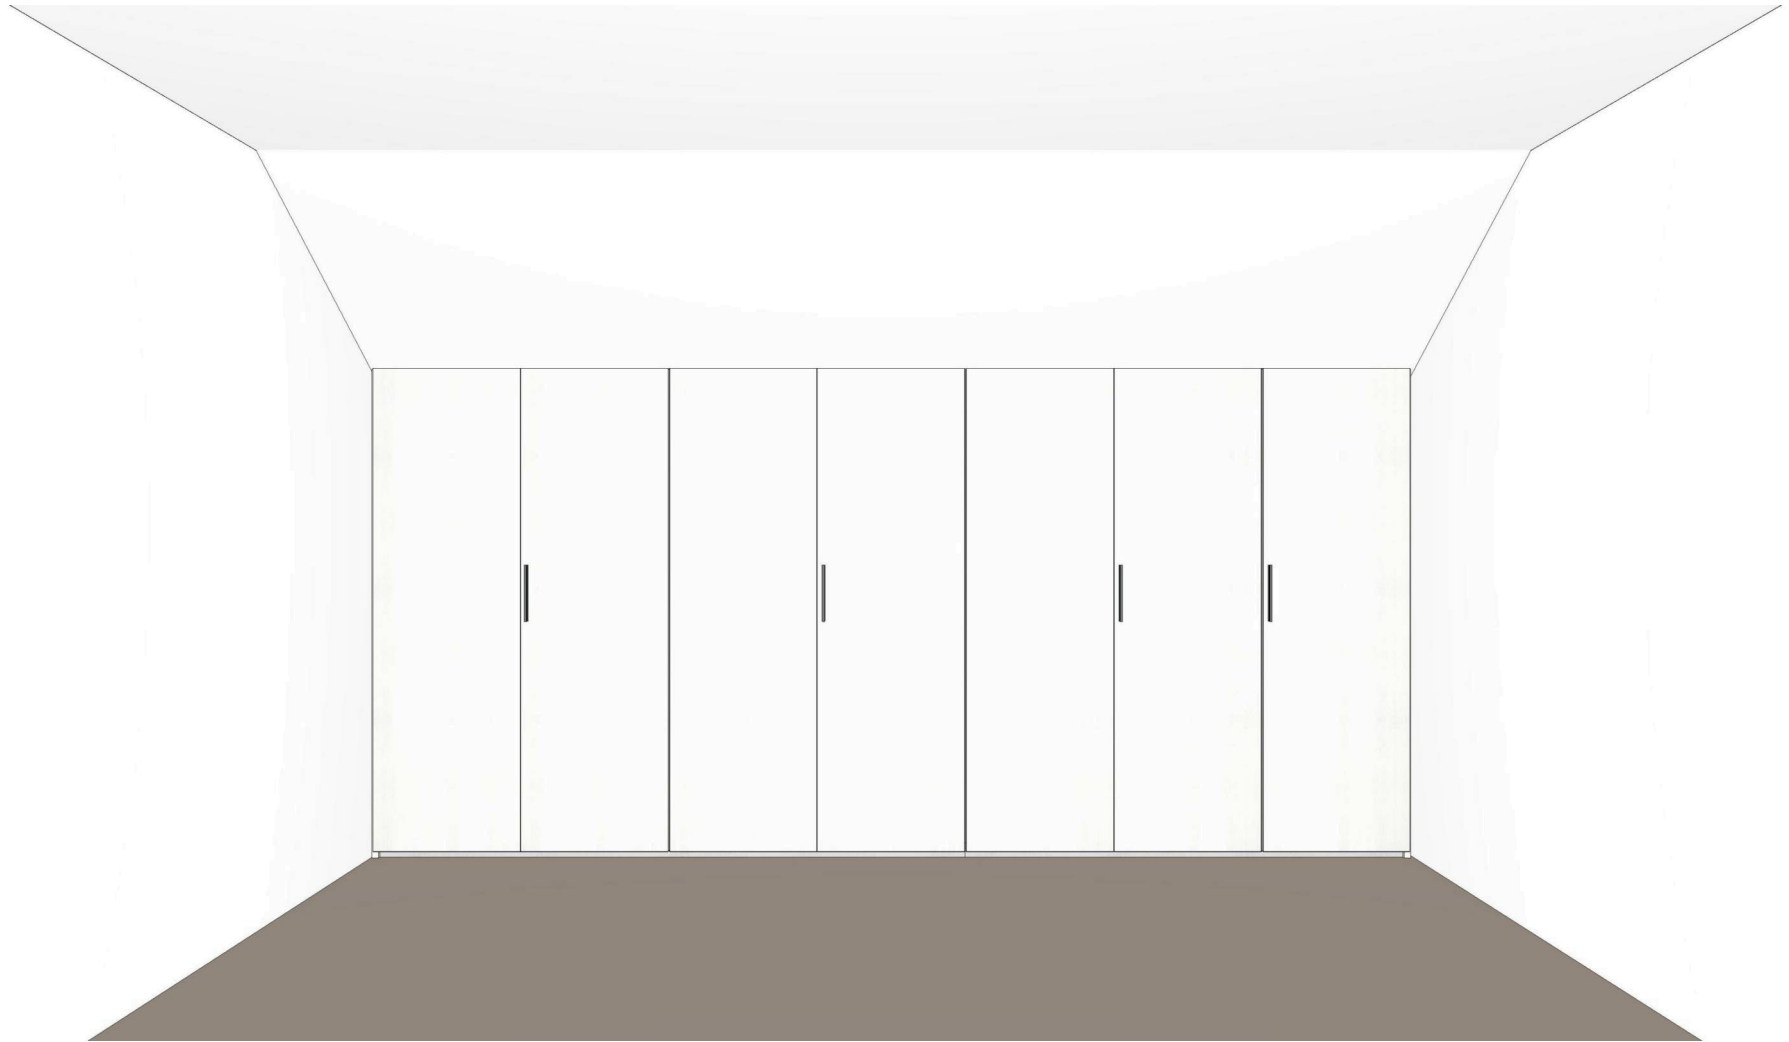

Datum: 21.12.2018

Pos.	ArtNr	Beschreibung	H/B/T	Menge	E-Preis	G-Preis
1	3M60	LISCIA Drehtür H.224 B.92,5 Innenfarbe: Fabric Frontvariante: Liscia Frontfarbe: Materico Neve	224.0 / 117.5 / 61.5	1	674,00	674,00
1.1	FM45	Schnitt mit Gefälle Auf Seitenteil Trennwand		1	119,00	119,00
1.2	6051	Seite Höhe 236,8 cm Linke Aussenfarbe Korpus: Materico Neve Innenfarbe: Fabric	151.9 / 2.5 / 58.6	1	158,00	158,00
1.3	FM60	HÖHENKÜRZUNG 1 Rückwand	72.1 / - / -	1	44,00	44,00
1.4	6300	Trennwand Höhe 236,8 cm Innenfarbe: Fabric	151.9 / 2.5 / 58.6	1	146,00	146,00
1.5	FM45	Schnitt mit Gefälle Auf Seitenteil Trennwand		1	119,00	119,00
2	3M60	LISCIA Drehtür H.224 B.92,5 Innenfarbe: Fabric Frontvariante: Liscia Frontfarbe: Materico Neve	224.0 / 115.0 / 61.5	1	674,00	674,00
2.1	FM60	HÖHENKÜRZUNG 1 Rückwand	72.1 / - / -	1	44,00	44,00
2.2	6300	Trennwand Höhe 236,8 cm Innenfarbe: Fabric	151.9 / 2.5 / 58.6	1	146,00	146,00
2.3	FM45	Schnitt mit Gefälle Auf Seitenteil Trennwand		1	119,00	119,00
3	3M60	LISCIA Drehtür H.224 B.92,5 Innenfarbe: Fabric Frontvariante: Liscia Frontfarbe: Materico Neve	224.0 / 115.0 / 61.5	1	674,00	674,00
3.1	FM60	HÖHENKÜRZUNG 1 Rückwand	72.1 / - / -	1	44,00	44,00
3.2	6300	Trennwand Höhe 236,8 cm Innenfarbe: Fabric	151.9 / 2.5 / 58.6	1	146,00	146,00
3.3	FM45	Schnitt mit Gefälle Auf Seitenteil Trennwand		1	119,00	119,00
4	3G20	LISCIA Drehtür Eckelement H.224 Innenfarbe: Fabric	224.0 / 57.5 / 61.5	1	369,00	369,00

Pos.	ArtNr	Beschreibung	H/B/T	Menge	E-Preis	G-Preis
4.1	FM60	Frontvariante: Liscia Frontfarbe: Materico Neve HÖHENKÜRZUNG 1 Rückwand	72.1 / - / -	1	44,00	44,00
4.2	6050	Seite Höhe 236,8 cm Recht Aussenfarbe Korpus: Materico Neve Innenfarbe: Fabric	151.9 / 2.5 / 58.6	1	158,00	158,00
4.3	FM45	Schnitt mit Gefälle Auf Seitenteil Trennwand		1	119,00	119,00
Zwischensumme : 3.916,00						
Gesamtsumme:					Euro	3.916,00