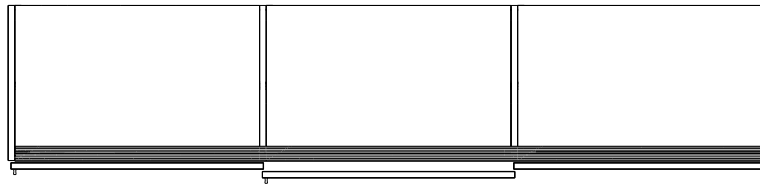

Zeilen

A

B

C

Zeilen	A	B	C

ARMA [nv8o hlq1] 21.12.2018

Kommission

Kunde:

Projektnummer:

10654 0, Pesce Möbel AG, 8404 Winterthur, Switzerland