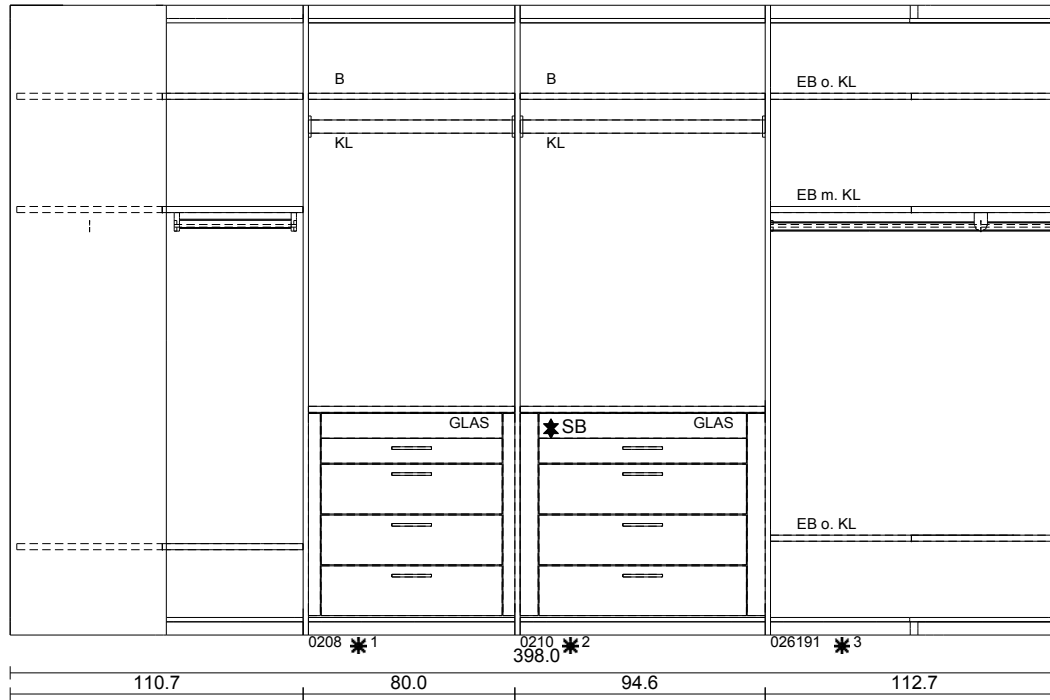

1	SH	238,0	-30,0
2	S	Maße nach Skizze	

RH 240.0

238.0

110.7
0.0

- †79184 LIFT
- 279404 BA
- †60104 Set 3R
- †79014 KL
- †790521 EB o. KL
- 479003 B
- †299 Bel.Seite
- †79013 KL
- 279004 B

Zeilen A B C

Front	Korpus		
Lack Weiß	Lack Weiß		
Rahmen/Applikation	Holzlamellen Solist		
Lack Weiß	Natur Eiche		
Kranz- Passepartoutausführung	Innenkorpus		
Lack Weiß	Lack Weiß		
Griffshop	Designjalousie ZWB		
Griff 011	hinterlackiertes Glas, weiß		

MUF3 [dk1c 890k] 21.12.2018

Projektnummer:	1003
Kommission	Huelsta-AnkleideARS-Nova
Kunde:	

* Sondermaße (cm)

1	SH	238,0	-30,0
2	SB	94,6	-5,4
	SH	238,0	-30,0
3	S	Maße nach Skizze	

RH 240.0

238.0

-110.7

†60124 Set 4R
-†79004 B

†99911 SB
†60125 Set 4R
-†79006 B

†790521 EB o. KL

Zeilen	D	E	F	G
Front	Korpus			
Lack Weiß	Lack Weiß			
Rahmen/Applikation	Holzlamellen Solist			
Lack Weiß	Natur Eiche			
Kranz- Passepartoutausführung	Innenkorpus			
Lack Weiß	Lack Weiß			
Griffshop	Designjalousie ZWB			
Griff 011	hinterlackiertes Glas, weiß			