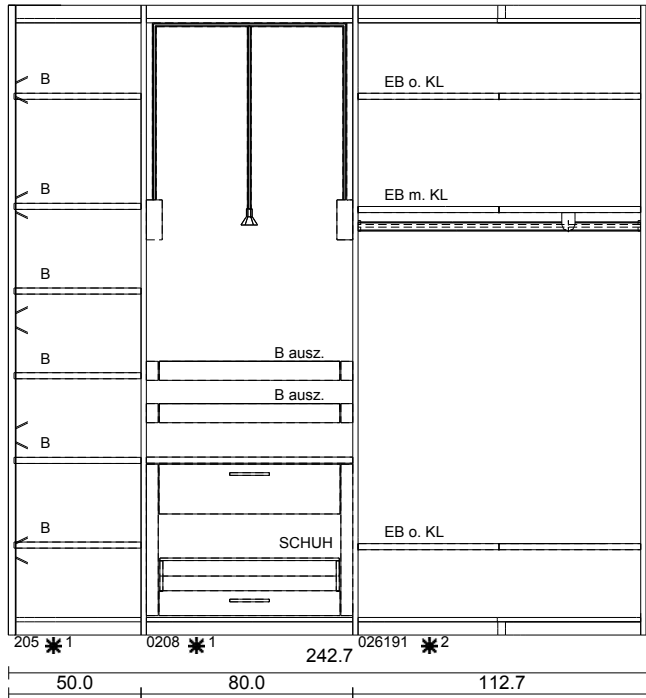

Pos.	ArtNr	Beschreibung	H/B/T	Menge	E-Preis	G-Preis
38	0003	Sonderhöhe Drehtüren		1	0,00	0,00
39	0208	Anbauelement für Raum- und Nischensystem	238.0 / 80.0 / 59.0	1	752,00	752,00
40	79004	Einlegeboden	2.3 / 78.0 / 55.0	-2	115,00	-230,00
41	79014	Kleiderstange	5.0 / 78.0 / 55.0	-1	34,00	-34,00
42	0003	Sonderhöhe Drehtüren		1	0,00	0,00
43	79184	Kleiderlift für Drehtürenschränk	82.0 / 78.0 / 10.0	1	242,00	242,00
44	60104	Schubladen-Set 10 für Drehtür	59.9 / 78.0 / 49.1	1	1.042,00	1.042,00
45	79404	Einlegeboden ausziehbar	7.2 / 78.0 / 55.0	1	382,00	382,00
46	79404	Einlegeboden ausziehbar	7.2 / 78.0 / 55.0	1	382,00	382,00
47	40034	3 Raster Korpus Drehtüren	59.9 / 78.0 / 49.1	1	0,00	0,00
48	49264	1 Raster Schublade mit Holzfront	19.2 / 68.4 / 48.5	1	0,00	0,00
49	49204	2 Raster Schuh-Schublade	38.4 / 68.4 / 48.5	1	0,00	0,00
50	0205	Anbauelement für Raum- und Nischensystem	238.0 / 50.0 / 59.0	1	668,00	668,00
51	79003	Einlegeboden	2.3 / 48.0 / 55.0	4	80,00	320,00
52	79013	Kleiderstange	5.0 / 48.0 / 55.0	-1	22,00	-22,00
53	0003	Sonderhöhe Drehtüren		1	0,00	0,00
Zwischensumme : 17.008,00						

Gesamtsumme:

Euro 17.008,00

[dk1c 890k] 21.12.2018

Kommission **Huelsta-AnkleideARS-Nova**

Kunde:

Projektnummer: **1003**

10654 0, Pesce Möbel AG, 8404 Winterthur, Switzerland

* Sondermaße (cm)

1	SH	238,0	-30,0
2	S	Maße nach Skizze	

RH 240.0

238.0

110.7
0.0

- †79184 LIFT
- 279404 BA
- †60104 Set 3R
- †79014 KL
- †790521 EB o. KL
- 479003 B
- †299 Bel.Seite
- †79013 KL
- 279004 B

Zeilen A B C

Front	Korpus		
Lack Weiß	Lack Weiß		
Rahmen/Applikation	Holzlamellen Solist		
Lack Weiß	Natur Eiche		
Kranz- Passepartoutausführung	Innenkorpus		
Lack Weiß	Lack Weiß		
Griffshop	Designjalousie ZWB		
Griff 011	hinterlackiertes Glas, weiß		

MUF3 [dk1c 890k] 21.12.2018

Projektnummer:	1003
Kommission	Huelsta-AnkleideARS-Nova
Kunde:	

* Sondermaße (cm)

1	SH	238,0	-30,0
2	SB	94,6	-5,4
	SH	238,0	-30,0
3	S	Maße nach Skizze	

RH 240.0

238.0

-110.7

†60124 Set 4R
-†79004 B