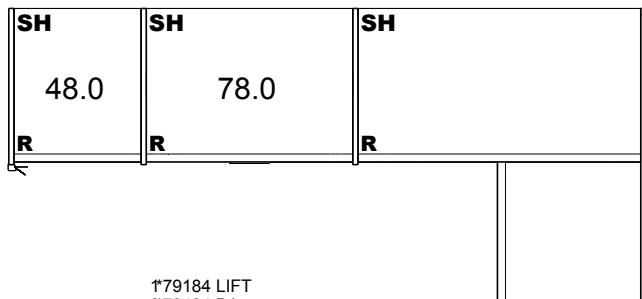

Gesamtsumme:

Euro 17.008,00

[dk1c 890k] 21.12.2018

Kommission **Huelsta-AnkleideARS-Nova**

Kunde:

Projektnummer: **1003**

10654 0, Pesce Möbel AG, 8404 Winterthur, Switzerland

* Sondermaße (cm)

1	SH	238,0	-30,0
2	S	Maße nach Skizze	

RH 240.0

238.0

110.7
0.0

- †79184 LIFT
- 279404 BA
- †60104 Set 3R
- †79014 KL
- †790521 EB o. KL
- 479003 B
- †299 Bel.Seite
- †79013 KL
- 279004 B

Zeilen A B C

Front	Korpus		
Lack Weiß	Lack Weiß		
Rahmen/Applikation	Holzlamellen Solist		
Lack Weiß	Natur Eiche		
Kranz- Passepartoutausführung	Innenkorpus		
Lack Weiß	Lack Weiß		
Griffshop	Designjalousie ZWB		
Griff 011	hinterlackiertes Glas, weiß		