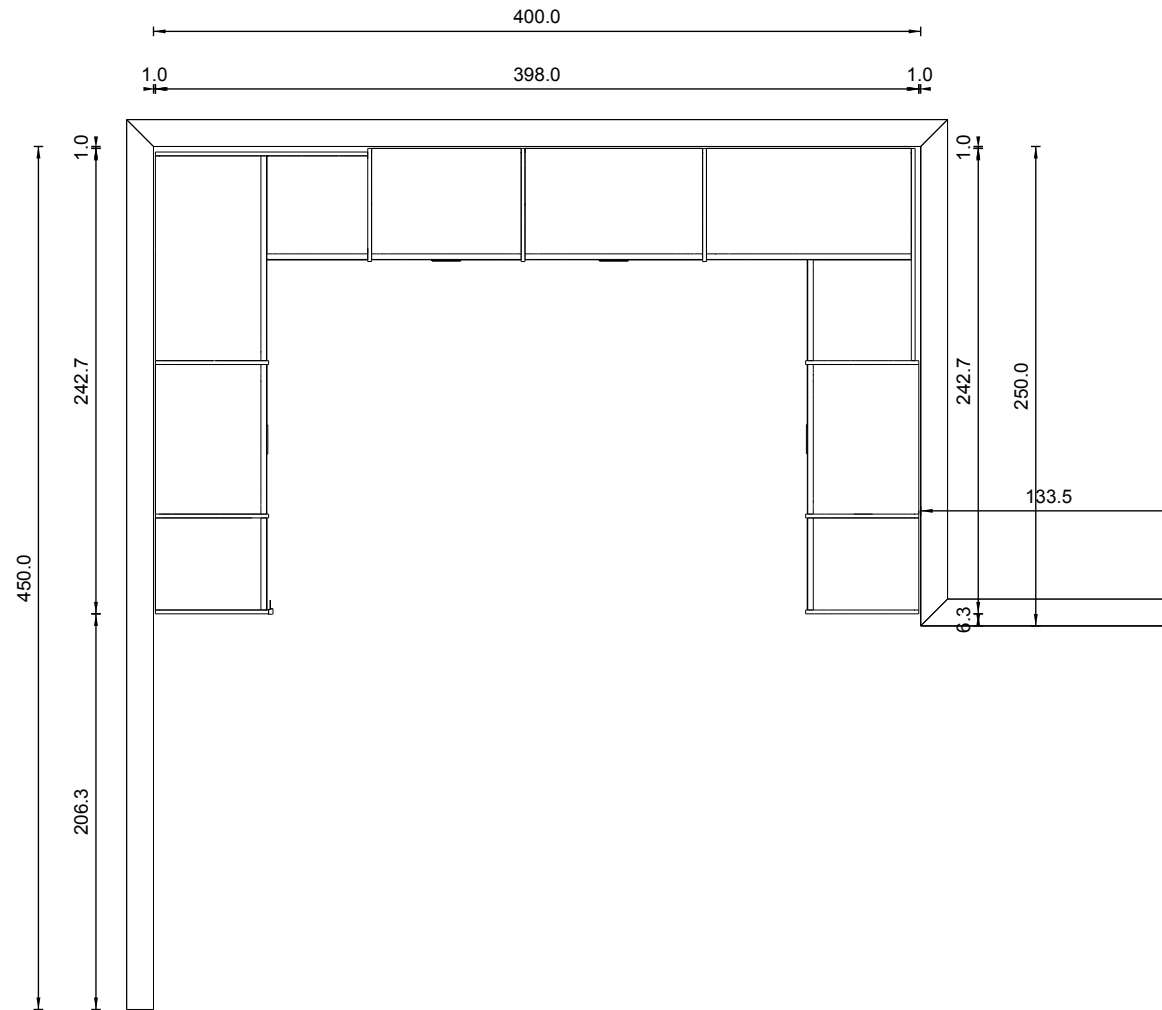

[dk1c 890k] 21.12.2018

Kommission **Huelsta-AnkleideARS-Nova**

Kunde:

Projektnummer: **1003**

10654 0, Pesce Möbel AG, 8404 Winterthur, Switzerland