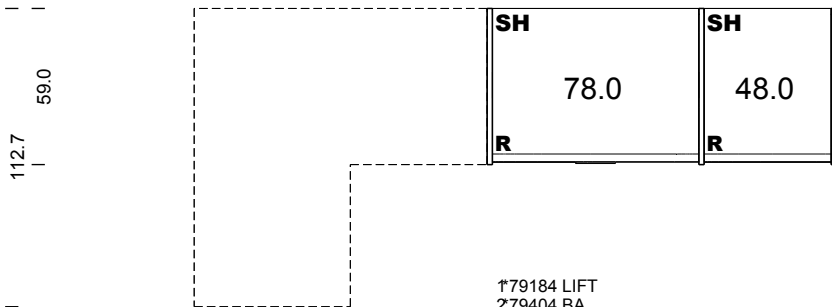

MUF3 [dk1c 890k] 21.12.2018

Projektnummer:	1003
Kommission	Huelsta-AnkleideARS-Nova
Kunde:	

* Sondermaße (cm)

1 SH 238,0 -30,0

RH 240.0

238.0

↑79184 LIFT
279404 BA
↑60104 Set 3R
-↑79014 KL
-2 79004 B

479003 B
-↑79013 KL