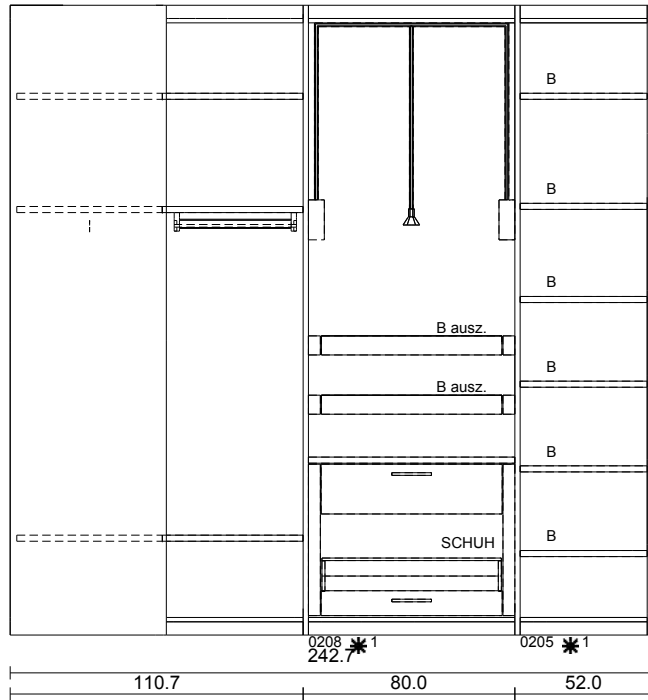

MUF3 [dk1c 890k] 21.12.2018

Projektnummer:	1003
Kommission	Huelsta-AnkleideARS-Nova
Kunde:	

* Sondermaße (cm)

1 SH 238,0 -30,0

RH 240.0

238.0

↑79184 LIFT
279404 BA
↑60104 Set 3R
-↑79014 KL
-2 79004 B

479003 B
-↑79013 KL