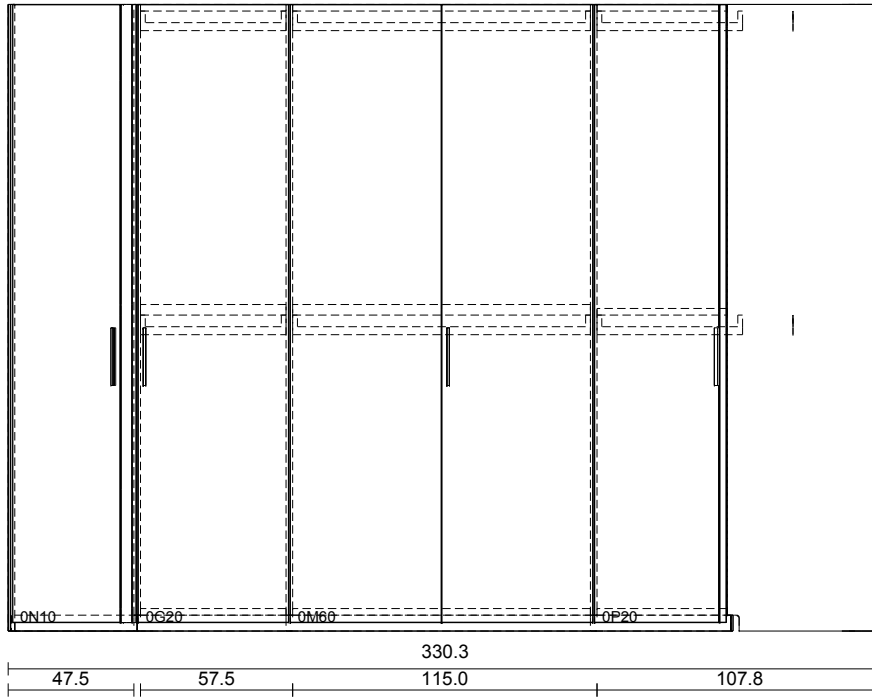

Pos.	ArtNr	Beschreibung	H/B/T	Menge	E-Preis	G-Preis
6.1	6070	Innenfarbe: Fabric Frontvariante: Liscia Frontfarbe: Materico Neve Terminalflanke Höhe 236,8 cm Recht Aussenfarbe Korpus: Materico Neve Innenfarbe: Fabric Zwischensumme : 4.736,00	236.8 / 2.5 / 32.7	1	158,00	158,00
Gesamtsumme:					Euro	4.736,00

[1hzk bqul] 19.12.2018

Kommission

Kunde:

Projektnummer:

10654 0, Pesce Möbel AG, 8404 Winterthur, Switzerland

RH 240.0

236.8

Zeilen	A	B	C	D