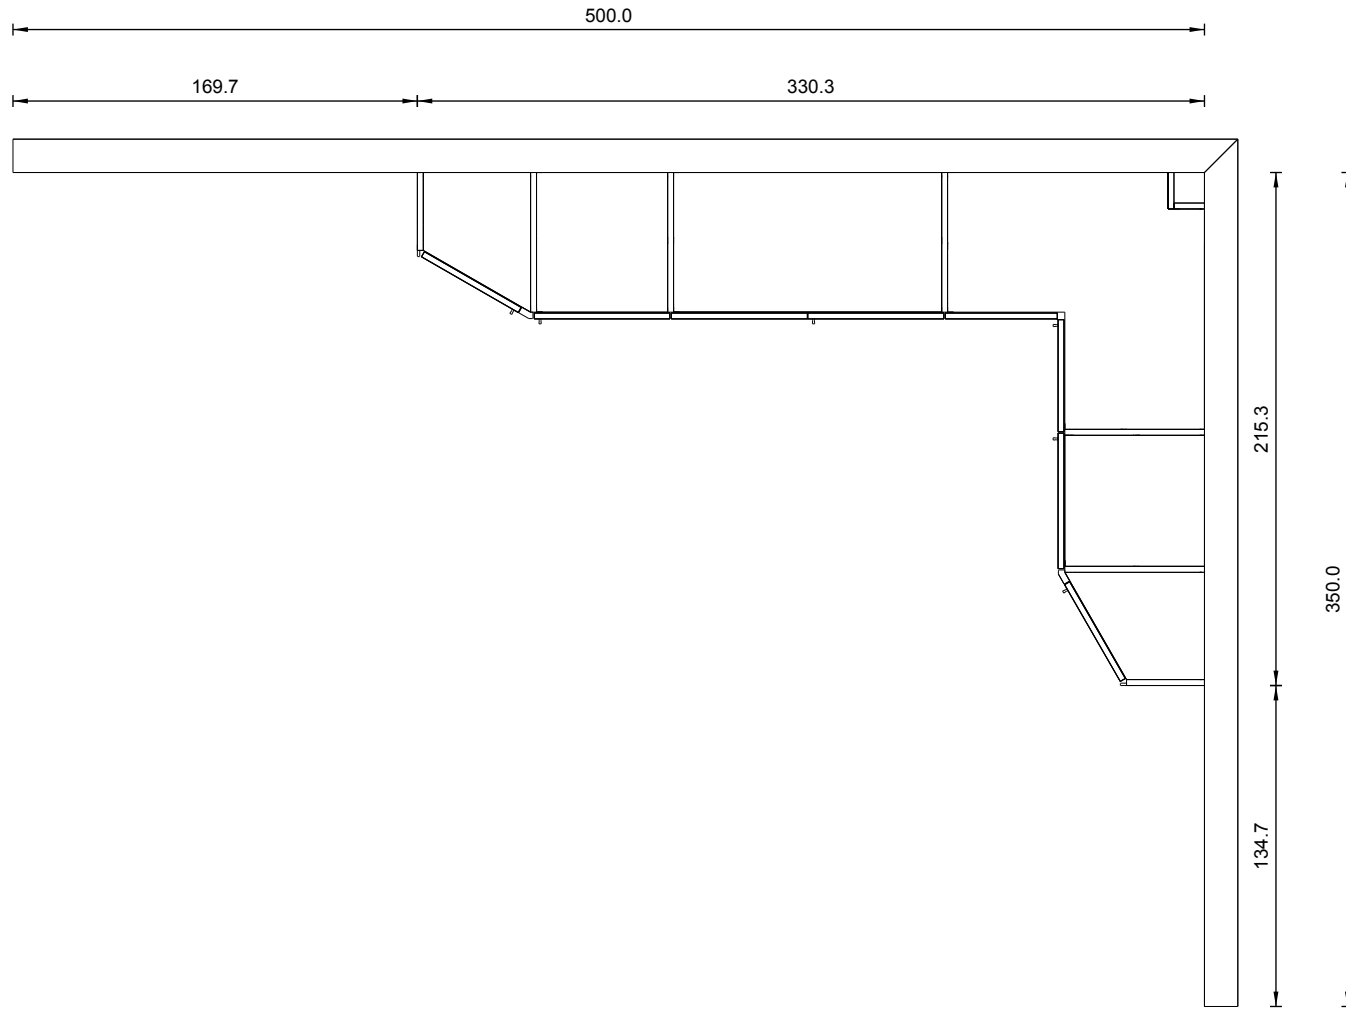

[1hzk bqu] 19.12.2018

Kommission

Kunde:

Projektnummer:

10654 0, Pesce Möbel AG, 8404 Winterthur, Switzerland