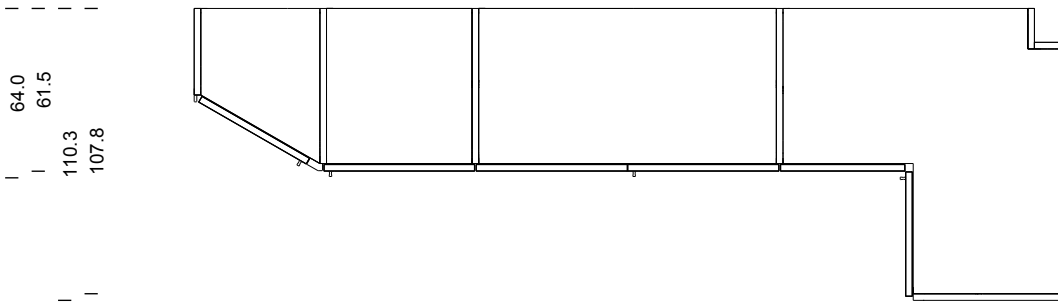

Pos.	ArtNr	Beschreibung	H/B/T	Menge	E-Preis	G-Preis
6.1	6070	Innenfarbe: Fabric Frontvariante: Liscia Frontfarbe: Materico Neve Terminalflanke Höhe 236,8 cm Recht Aussenfarbe Korpus: Materico Neve Innenfarbe: Fabric Zwischensumme : 4.736,00	236.8 / 2.5 / 32.7	1	158,00	158,00
Gesamtsumme:					Euro	4.736,00

[1hzk bqul] 19.12.2018

Kommission

Kunde:

Projektnummer:

10654 0, Pesce Möbel AG, 8404 Winterthur, Switzerland

RH 240.0

236.8

Zeilen	A	B	C	D