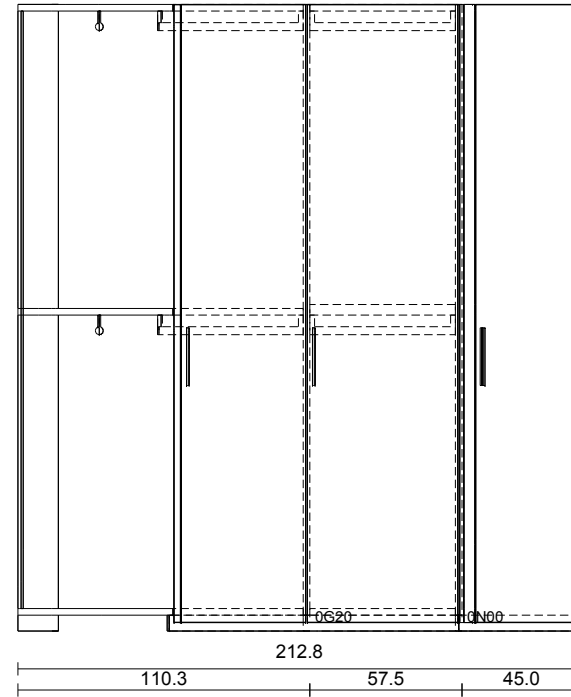

Datum: 19.12.2018

Pos.	ArtNr	Beschreibung	H/B/T	Menge	E-Preis	G-Preis
1	0N10	LISCIA Abschlusselement Links H.236,8 Innenfarbe: Fabric Frontvariante: Liscia Frontfarbe: Materico Neve	236.8 / 50.0 / 61.5	1	434,00	434,00
1.1	6071	Terminalflanke Höhe 236,8 cm Linke Aussenfarbe Korpus: Materico Neve Innenfarbe: Fabric	236.8 / 2.5 / 32.7	1	158,00	158,00
1.2	6300	Trennwand Höhe 236,8 cm Innenfarbe: Fabric	236.8 / 2.5 / 58.6	1	146,00	146,00
2	0G20	LISCIA Drehtür Eckelement H.236,8 Innenfarbe: Fabric Frontvariante: Liscia Frontfarbe: Materico Neve	236.8 / 57.5 / 61.5	1	369,00	369,00
2.1	6300	Trennwand Höhe 236,8 cm Innenfarbe: Fabric	236.8 / 2.5 / 58.6	1	146,00	146,00
3	0M60	LISCIA Drehtür H.288 B.92,5 Innenfarbe: Fabric Frontvariante: Liscia Frontfarbe: Materico Neve	236.8 / 115.0 / 61.5	1	674,00	674,00
3.1	6300	Trennwand Höhe 236,8 cm Innenfarbe: Fabric	236.8 / 2.5 / 58.6	1	146,00	146,00
4	0P20	LISCIA Drehtür L H.288 B.45 Innenfarbe: Fabric Frontvariante: Liscia Frontfarbe: Materico Neve	236.8 / 110.3 / 107.8	1	1.380,00	1.380,00
4.1	6300	Trennwand Höhe 236,8 cm Innenfarbe: Fabric	236.8 / 2.5 / 58.6	1	146,00	146,00
4.2	FM43	TIEFENKÜRZUNG Bohrung Seitenwand/Trennwand		1	30,00	30,00
5	0G20	LISCIA Drehtür Eckelement H.236,8 Innenfarbe: Fabric Frontvariante: Liscia Frontfarbe: Materico Neve	236.8 / 57.5 / 61.5	1	369,00	369,00
5.1	6300	Trennwand Höhe 236,8 cm Innenfarbe: Fabric	236.8 / 2.5 / 58.6	1	146,00	146,00
6	0N00	LISCIA Abschlusselement Rechts H.236,8	236.8 / 47.5 / 61.5	1	434,00	434,00

Pos.	ArtNr	Beschreibung	H/B/T	Menge	E-Preis	G-Preis
6.1	6070	Innenfarbe: Fabric Frontvariante: Liscia Frontfarbe: Materico Neve Terminalflanke Höhe 236,8 cm Recht Aussenfarbe Korpus: Materico Neve Innenfarbe: Fabric Zwischensumme : 4.736,00	236.8 / 2.5 / 32.7	1	158,00	158,00
Gesamtsumme:					Euro	4.736,00

[1hzk bqul] 19.12.2018

Kommission

Kunde:

Projektnummer:

10654 0, Pesce Möbel AG, 8404 Winterthur, Switzerland

RH 240.0

236.8

Zeilen	A	B	C	D