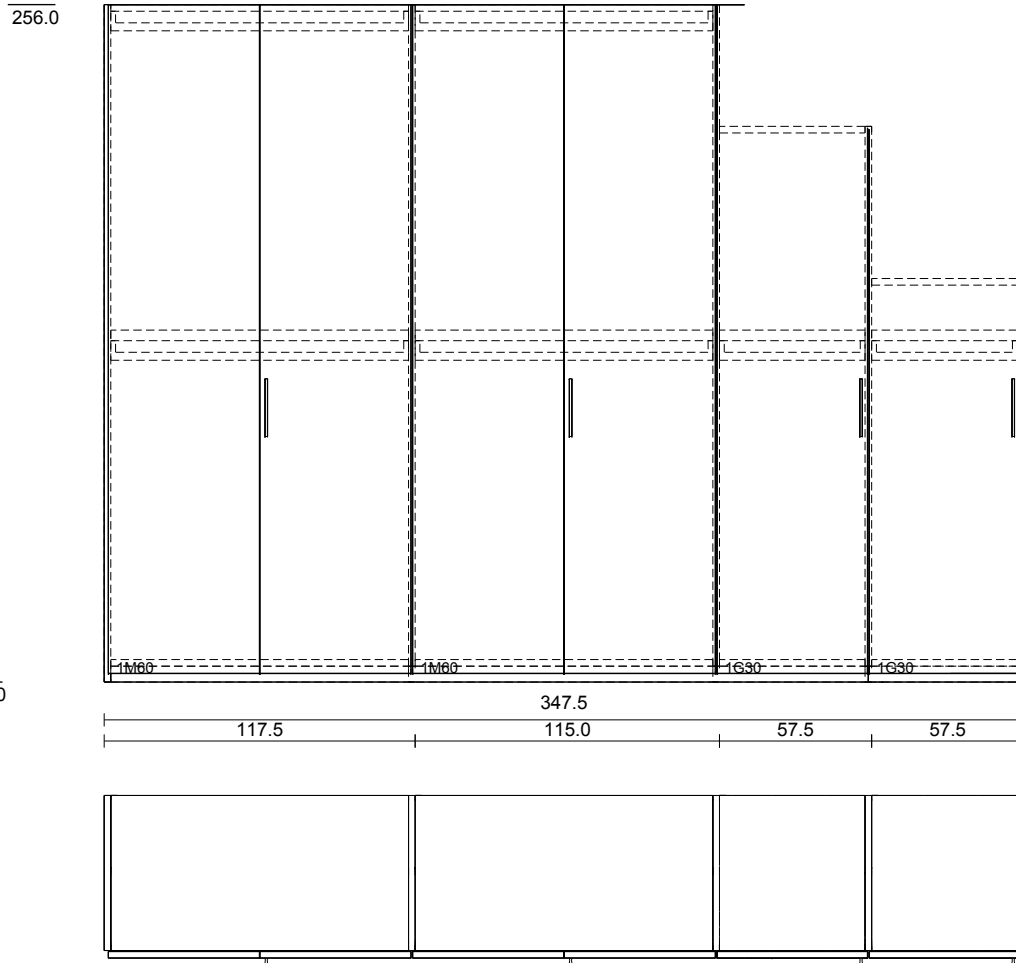

Zeilen	A	B	C	D

ARMA [kfgg jiu3] 19.12.2018

Kommission

Kunde:

Projektnummer:

10654 0, Pesce Möbel AG, 8404 Winterthur, Switzerland