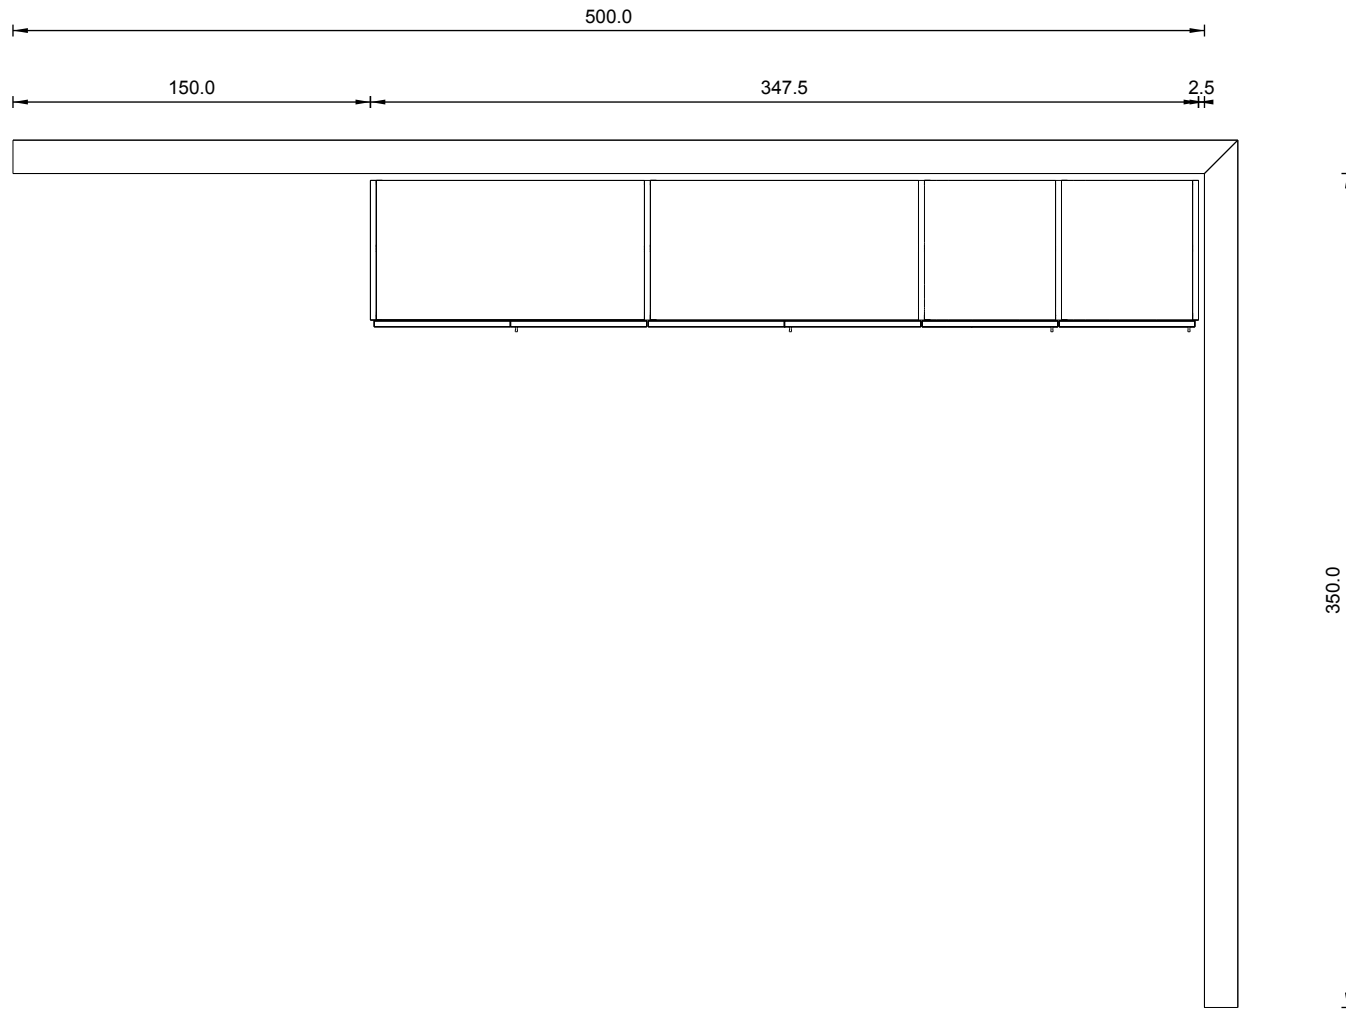

[kfgg jiu3] 19.12.2018

Kommission

Kunde:

Projektnummer: