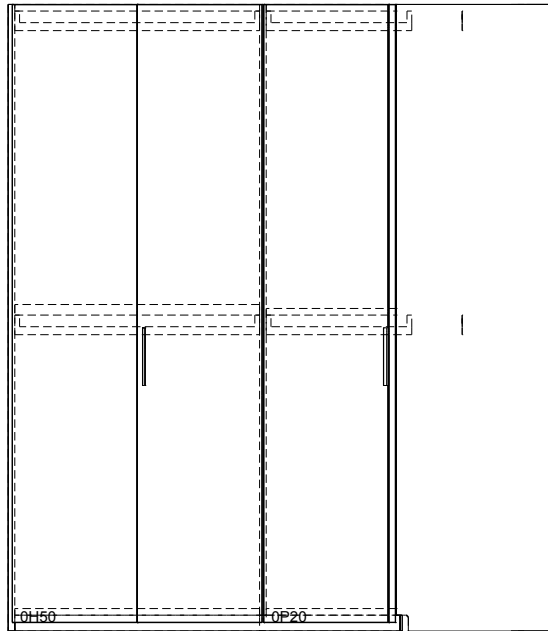

Datum: 19.12.2018

Pos.	ArtNr	Beschreibung	H/B/T	Menge	E-Preis	G-Preis
1	0H50	LISCIA Drehtür H.256 B.112,5 Innenfarbe: Fabric Frontvariante: Liscia Frontfarbe: Materico Neve	236.8 / 97.5 / 61.5	1	508,00	508,00
1.1	6051	Seite Höhe 236,8 cm Linke Aussenfarbe Korpus: Materico Neve Innenfarbe: Fabric	236.8 / 2.5 / 58.6	1	158,00	158,00
1.2	6300	Trennwand Höhe 236,8 cm Innenfarbe: Fabric	236.8 / 2.5 / 58.6	1	146,00	146,00
2	0P20	LISCIA Drehtür L H.288 B.45 Innenfarbe: Fabric Frontvariante: Liscia Frontfarbe: Materico Neve	236.8 / 110.3 / 107.8	1	1.380,00	1.380,00
2.1	6300	Trennwand Höhe 236,8 cm Innenfarbe: Fabric	236.8 / 2.5 / 58.6	1	146,00	146,00
2.2	FM43	TIEFENKÜRZUNG Bohrung Seitenwand/Trennwand		1	30,00	30,00
3	0H50	LISCIA Drehtür H.256 B.112,5 Innenfarbe: Fabric Frontvariante: Liscia Frontfarbe: Materico Neve	236.8 / 95.0 / 61.5	1	508,00	508,00
3.1	9397	4 Holzschubladen 92,5	76.8 / 92.5 / 48.5	1	555,00	555,00
3.2	6300	Trennwand Höhe 236,8 cm Innenfarbe: Fabric	236.8 / 2.5 / 58.6	1	146,00	146,00
4	0P20	LISCIA Drehtür L H.288 B.45 Innenfarbe: Fabric Frontvariante: Liscia Frontfarbe: Materico Neve	236.8 / 110.3 / 107.8	1	1.380,00	1.380,00
4.1	6300	Trennwand Höhe 236,8 cm Innenfarbe: Fabric	236.8 / 2.5 / 58.6	1	146,00	146,00
4.2	FM43	TIEFENKÜRZUNG Bohrung Seitenwand/Trennwand		1	30,00	30,00
5	0H50	LISCIA Drehtür H.256 B.112,5 Innenfarbe: Fabric Frontvariante: Liscia Frontfarbe: Materico Neve	236.8 / 95.0 / 61.5	1	508,00	508,00

Pos.	ArtNr	Beschreibung	H/B/T	Menge	E-Preis	G-Preis
5.1	6050	Seite Höhe 236,8 cm Recht Aussenfarbe Korpus: Materico Neve Innenfarbe: Fabric	236.8 / 2.5 / 58.6	1	158,00	158,00
Zwischensumme : 5.799,00						

Gesamtsumme:	<b>Euro</b>	5.799,00
Abzüglich Fronten:	Euro	1.851.00
Gesamtsumme offen:	<b>Euro</b>	<b>3.948.00</b>

[0gb0 f50k] 19.12.2018

Kommission

Kunde:

Projektnummer:

10654 0, Pesce Möbel AG, 8404 Winterthur, Switzerland

RH 240.0

236.8

0.0

61.5  
110.3  
107.8

Zeilen

A

B

C