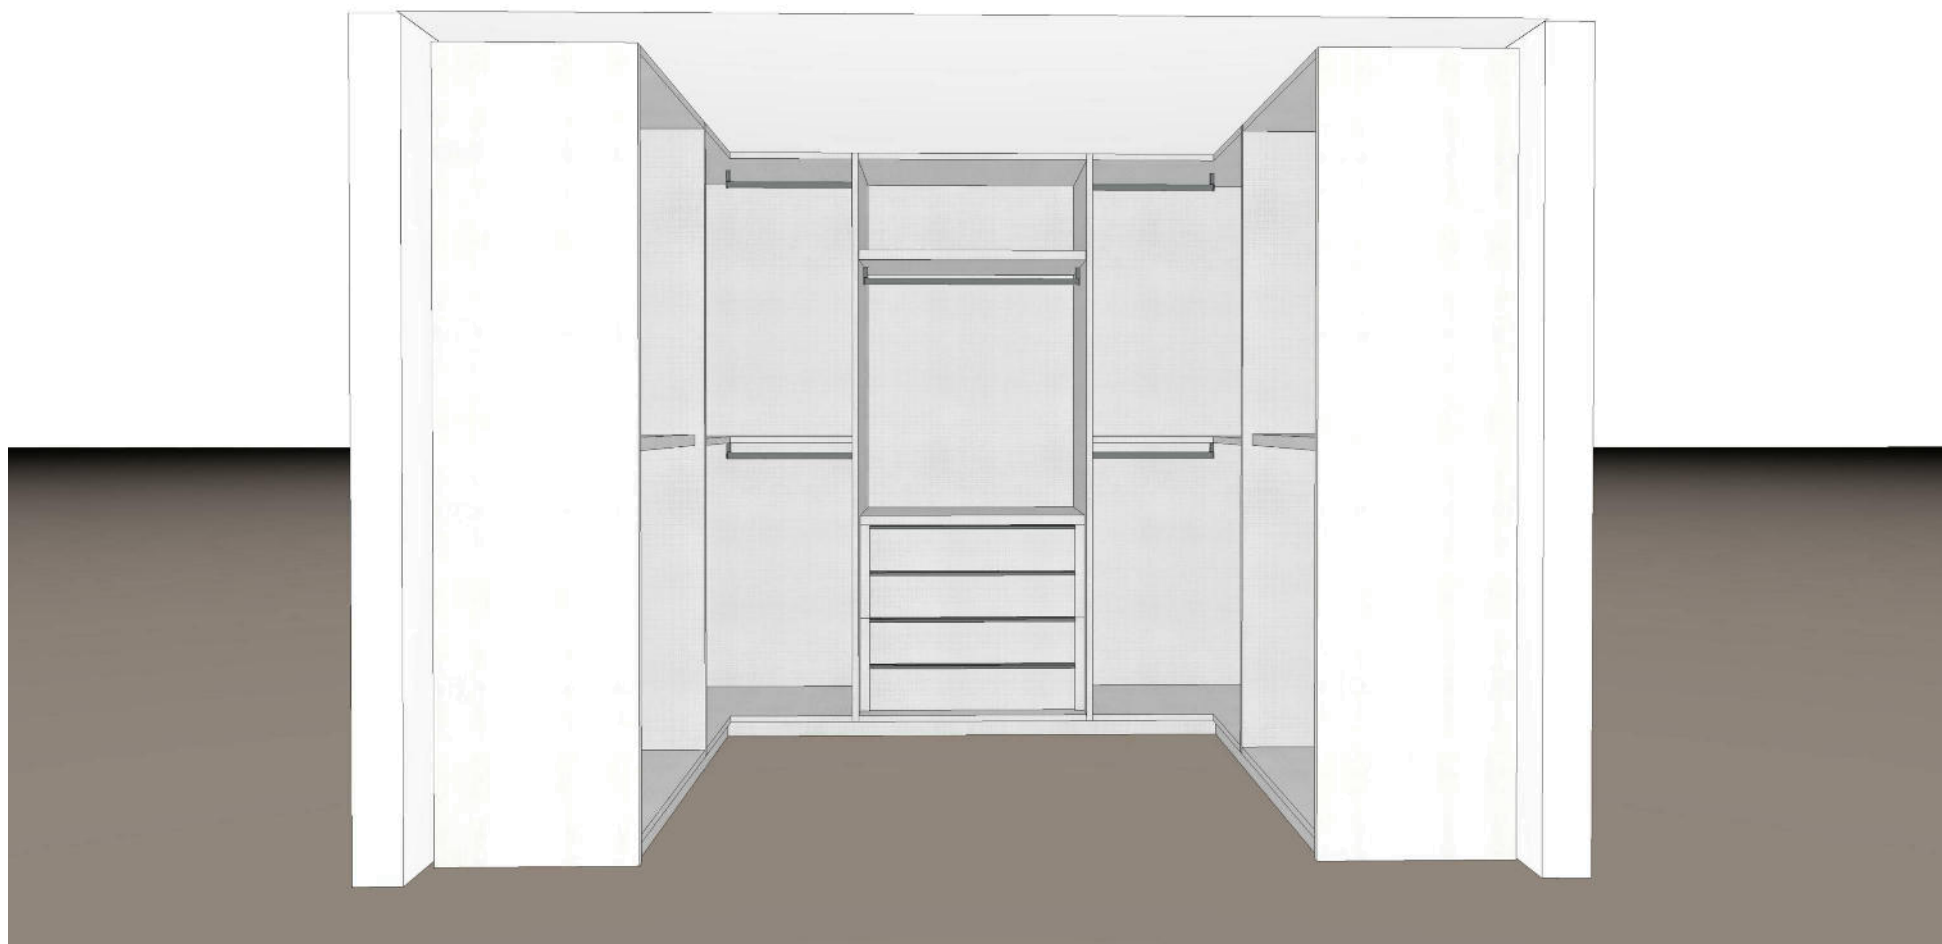

[0gb0 f50k] 19.12.2018

Kommission

Kunde:

Projektnummer:

10654 0, Pesce Möbel AG, 8404 Winterthur, Switzerland