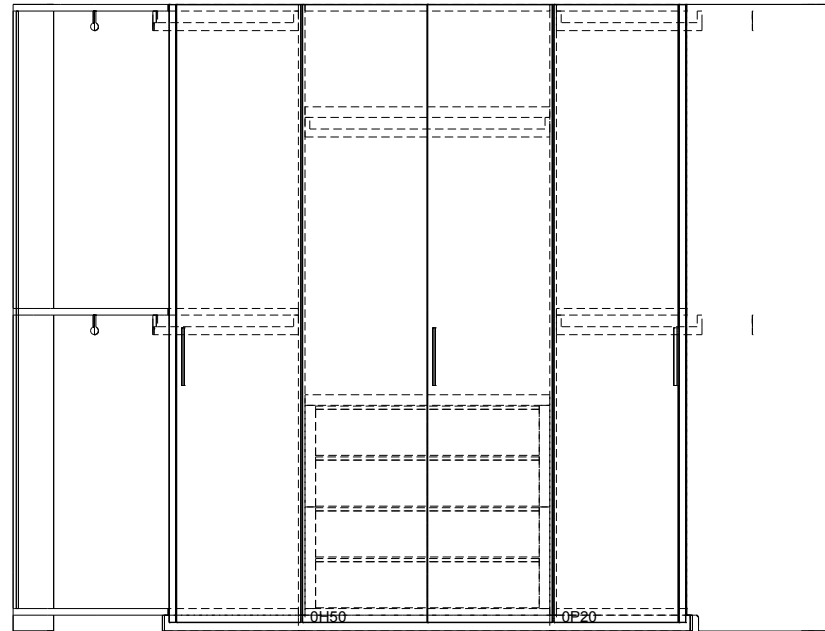

Datum: 19.12.2018

Pos.	ArtNr	Beschreibung	H/B/T	Menge	E-Preis	G-Preis
1	0H50	LISCIA Drehtür H.256 B.112,5 Innenfarbe: Fabric Frontvariante: Liscia Frontfarbe: Materico Neve	236.8 / 97.5 / 61.5	1	508,00	508,00
1.1	6051	Seite Höhe 236,8 cm Linke Aussenfarbe Korpus: Materico Neve Innenfarbe: Fabric	236.8 / 2.5 / 58.6	1	158,00	158,00
1.2	6300	Trennwand Höhe 236,8 cm Innenfarbe: Fabric	236.8 / 2.5 / 58.6	1	146,00	146,00
2	0P20	LISCIA Drehtür L H.288 B.45 Innenfarbe: Fabric Frontvariante: Liscia Frontfarbe: Materico Neve	236.8 / 110.3 / 107.8	1	1.380,00	1.380,00
2.1	6300	Trennwand Höhe 236,8 cm Innenfarbe: Fabric	236.8 / 2.5 / 58.6	1	146,00	146,00
2.2	FM43	TIEFENKÜRZUNG Bohrung Seitenwand/Trennwand		1	30,00	30,00
3	0H50	LISCIA Drehtür H.256 B.112,5 Innenfarbe: Fabric Frontvariante: Liscia Frontfarbe: Materico Neve	236.8 / 95.0 / 61.5	1	508,00	508,00
3.1	9397	4 Holzschubladen 92,5	76.8 / 92.5 / 48.5	1	555,00	555,00
3.2	6300	Trennwand Höhe 236,8 cm Innenfarbe: Fabric	236.8 / 2.5 / 58.6	1	146,00	146,00
4	0P20	LISCIA Drehtür L H.288 B.45 Innenfarbe: Fabric Frontvariante: Liscia Frontfarbe: Materico Neve	236.8 / 110.3 / 107.8	1	1.380,00	1.380,00
4.1	6300	Trennwand Höhe 236,8 cm Innenfarbe: Fabric	236.8 / 2.5 / 58.6	1	146,00	146,00
4.2	FM43	TIEFENKÜRZUNG Bohrung Seitenwand/Trennwand		1	30,00	30,00
5	0H50	LISCIA Drehtür H.256 B.112,5 Innenfarbe: Fabric Frontvariante: Liscia Frontfarbe: Materico Neve	236.8 / 95.0 / 61.5	1	508,00	508,00

Pos.	ArtNr	Beschreibung	H/B/T	Menge	E-Preis	G-Preis
5.1	6050	Seite Höhe 236,8 cm Recht Aussenfarbe Korpus: Materico Neve Innenfarbe: Fabric	236.8 / 2.5 / 58.6	1	158,00	158,00
Zwischensumme : 5.799,00						

Gesamtsumme:	<b>Euro</b>	5.799,00
Abzüglich Fronten:	Euro	1.851.00
Gesamtsumme offen:	<b>Euro</b>	<b>3.948.00</b>

[0gb0 f50k] 19.12.2018

Kommission

Kunde:

Projektnummer:

10654 0, Pesce Möbel AG, 8404 Winterthur, Switzerland

RH 240.0

236.8

0.0

61.5  
110.3  
107.8

Zeilen

A

B

C