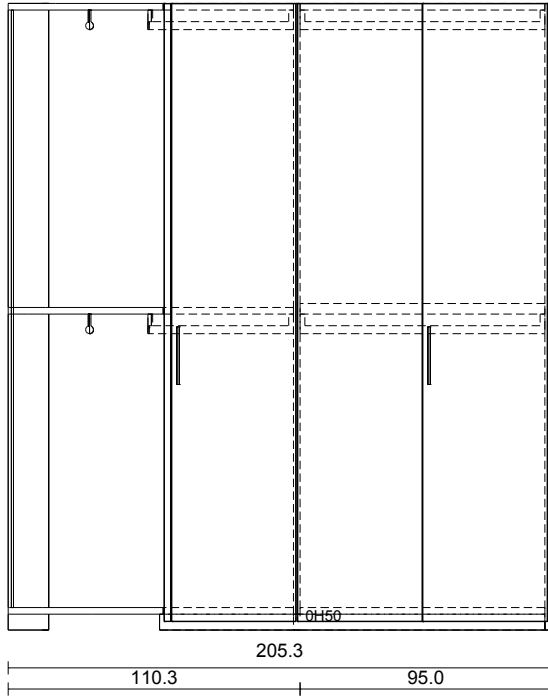

RH 240.0

236.8

0.0

107.8
61.5