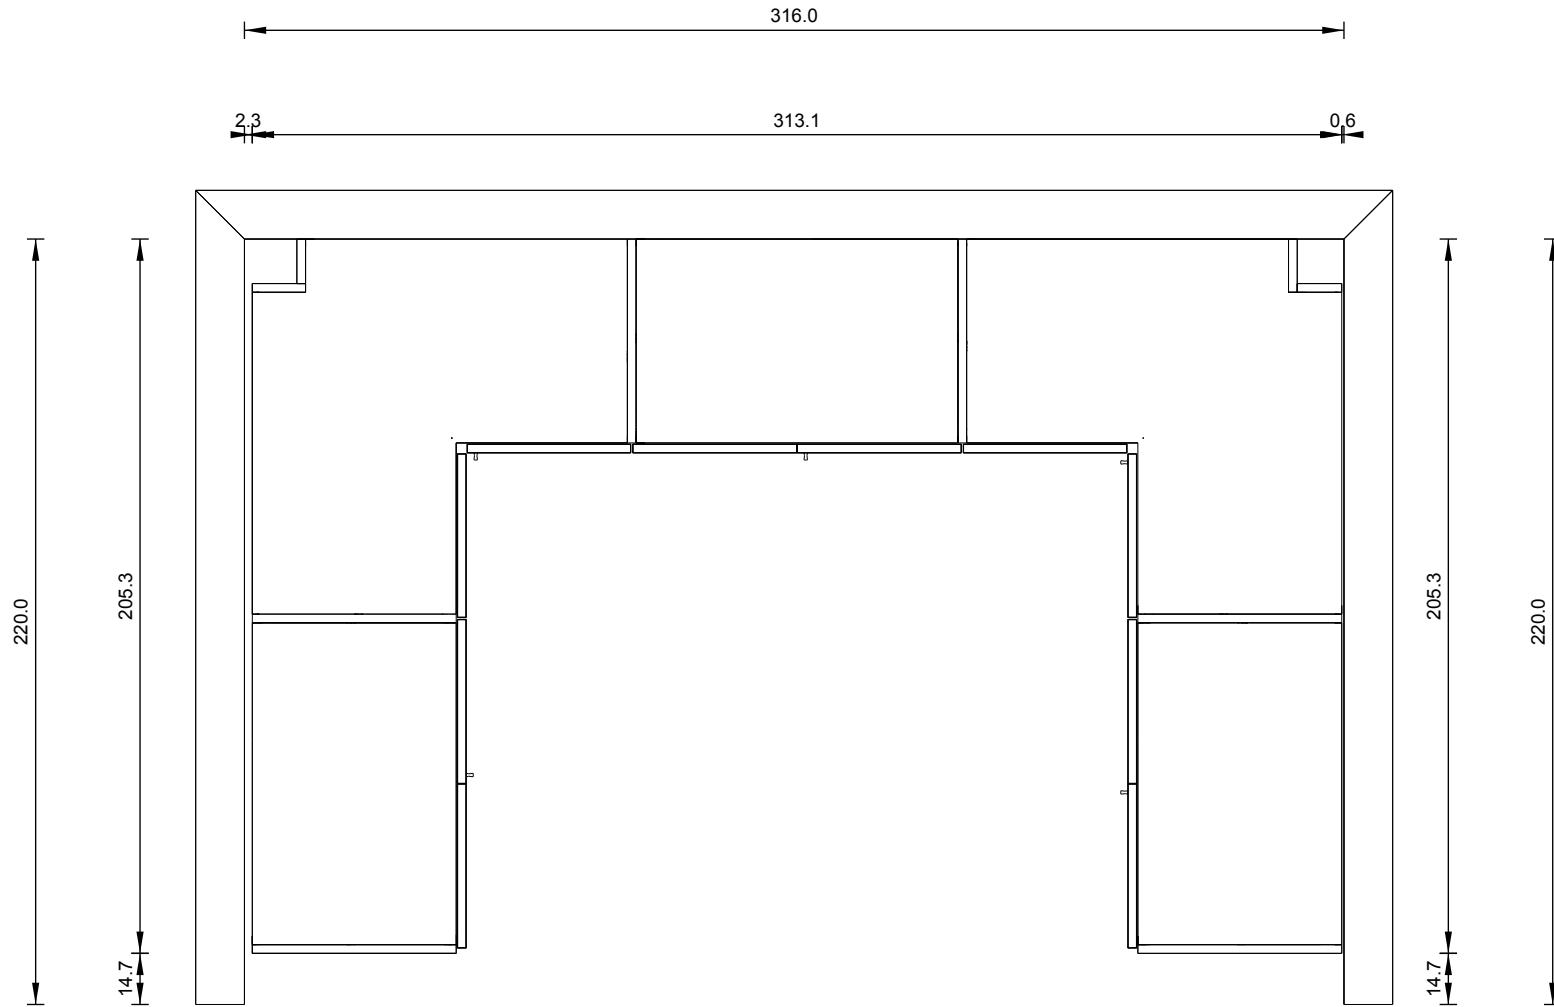

[0gb0 f50k] 19.12.2018

Kommission

Kunde:

Projektnummer:

10654 0, Pesce Möbel AG, 8404 Winterthur, Switzerland