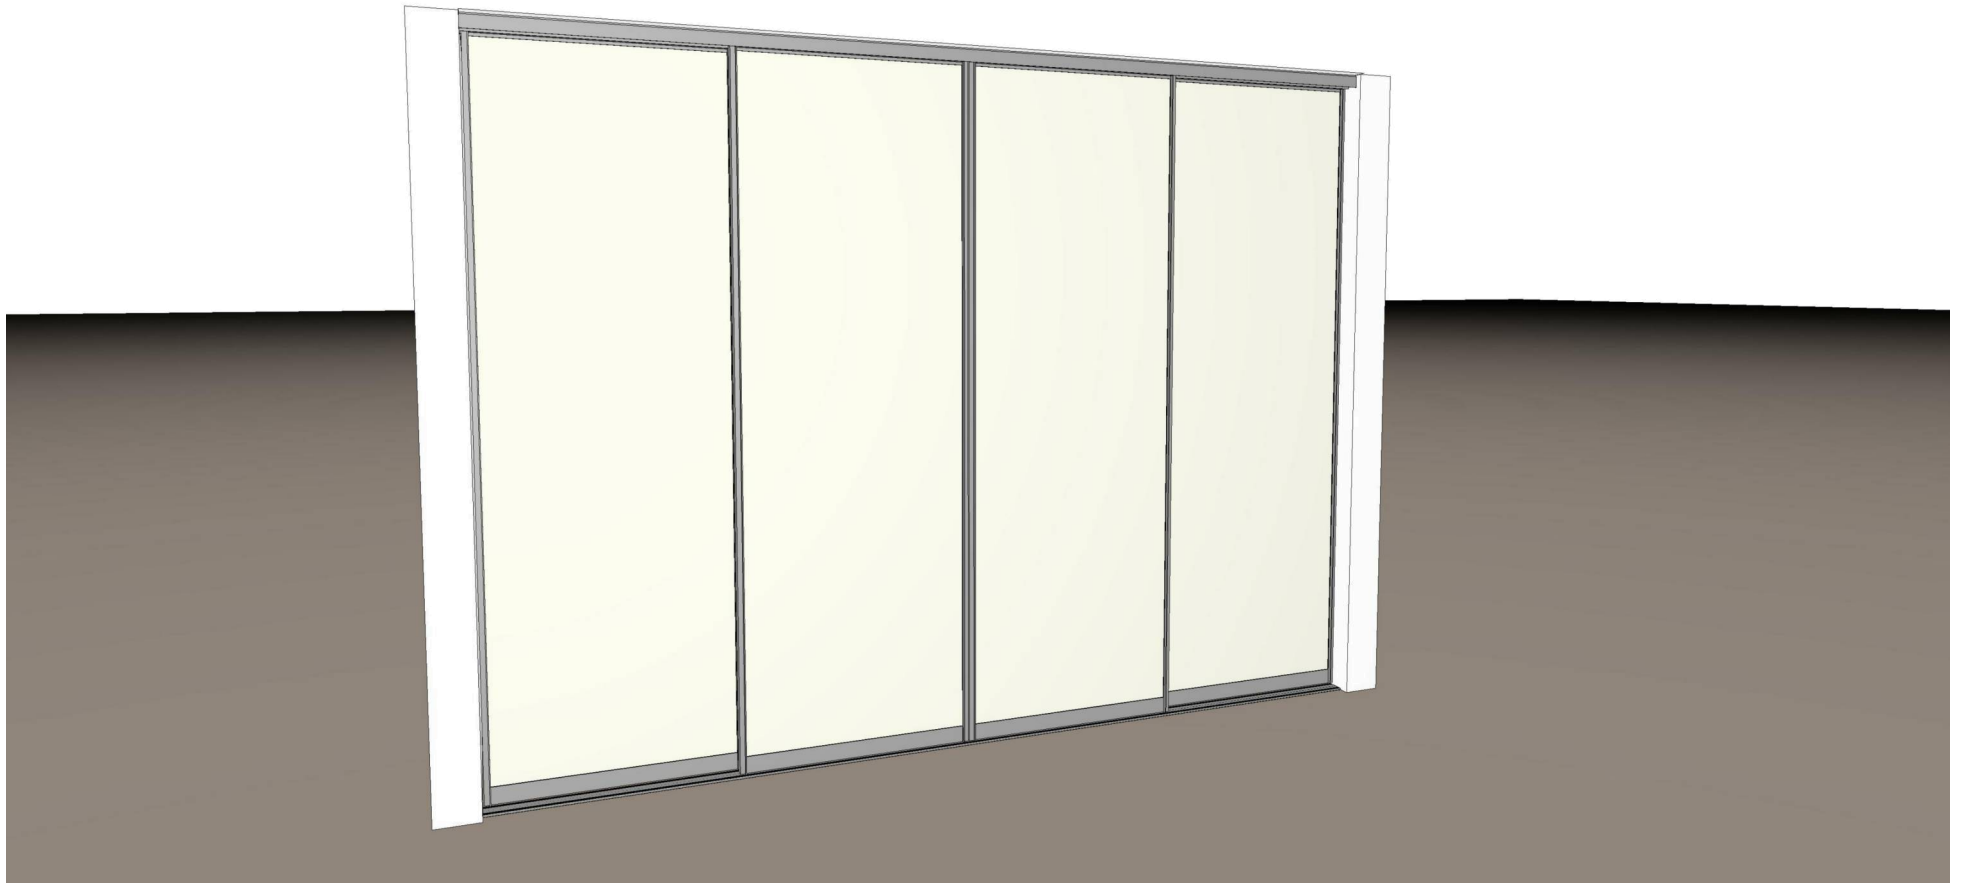

Pos.	ArtNr	Beschreibung	H/B/T	Menge	E-Preis	G-Preis
5.1	6050	Seite Höhe 236,8 cm Recht Aussenfarbe Korpus: Materico Neve Innenfarbe: Fabric Zwischensumme : 5.799,00	236.8 / 2.5 / 58.6	1	158,00	158,00
		Deckenschiene: stehende Tür Bodenschiene: aufgelegt Profil: PUR Profiloberfläche: Alu eloxiert E6/EV1				
6	DELTA	Schiebetüranlage für Deckenmontage	240.0 / 316.0 / 9.6	1	0,00	0,00
7.6	ZLB2106	Bodenschiene 2-läufig, zum Auflegen auf Fußboden, mit hohem Mittelsteg Oberfläche Bodenschiene: Alu eloxiert E6/EV1	0.6 / 316.0 / 7.1	1	0,00	0,00
8.6	ZDF21	Deckenschiene 2-läufig Oberfläche Deckenschiene: Alu eloxiert E6/EV1	4.6 / 316.0 / 9.6	1	0,00	0,00
9.6	ATF76K01	Schiebetür (610 - 900 mm breit) Füllung: Eurodekor	234.9 / 79.6 / 4.1	1	597,00	597,00
10.9	DF-K01	Füllungsmaße Füllungsausführung: Weiß samtmatt W450 SM	227.4 / 75.8 / 1.0	1	0,00	0,00
11.6	ATF76K01	Schiebetür (610 - 900 mm breit) Füllung: Eurodekor	234.9 / 79.6 / 4.1	1	597,00	597,00
12.11	DF-K01	Füllungsmaße Füllungsausführung: Weiß samtmatt W450 SM	227.4 / 75.8 / 1.0	1	0,00	0,00
13.6	ATF76K01	Schiebetür (610 - 900 mm breit) Füllung: Eurodekor	234.9 / 79.6 / 4.1	1	597,00	597,00
14.13	DF-K01	Füllungsmaße Füllungsausführung: Weiß samtmatt W450 SM	227.4 / 75.8 / 1.0	1	0,00	0,00
15.6	ATF76K01	Schiebetür (610 - 900 mm breit) Füllung: Eurodekor	234.9 / 79.6 / 4.1	1	597,00	597,00
16.15	DF-K01	Füllungsmaße Füllungsausführung: Weiß samtmatt W450 SM Zwischensumme : 2.388,00	227.4 / 75.8 / 1.0	1	0,00	0,00
Gesamtsumme:					Euro	8.187,00