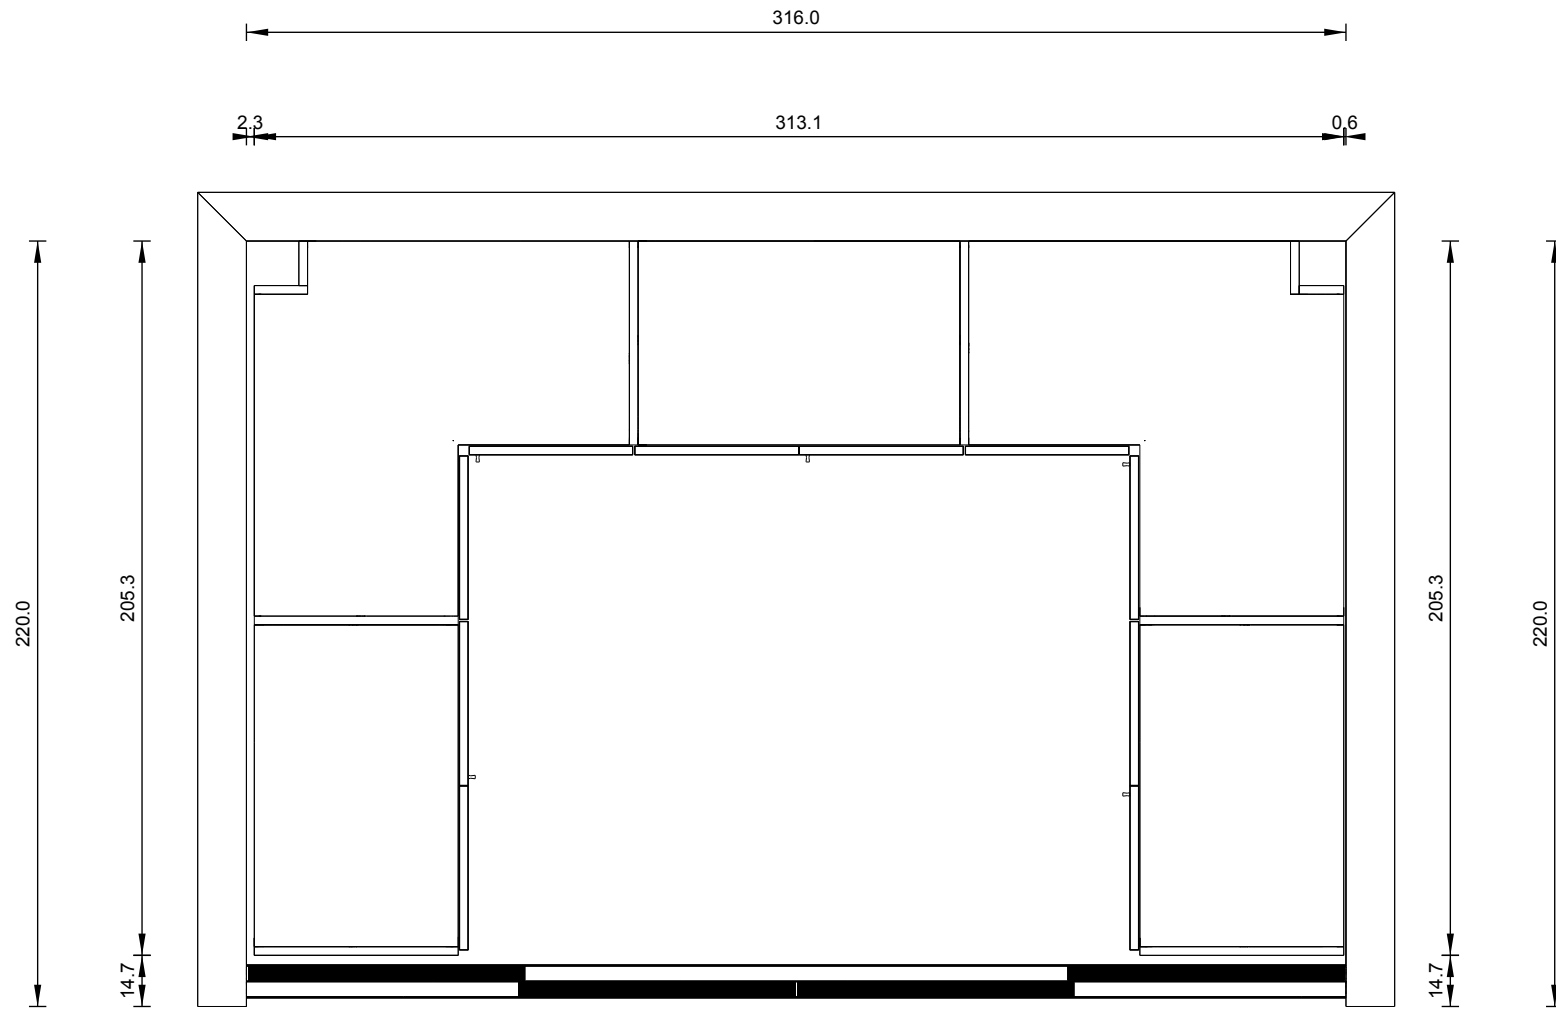

[xhmj ie4q] 19.12.2018

Kommission

Kunde:

Projektnummer: **1134**

10654 0, Pesce Möbel AG, 8404 Winterthur, Switzerland