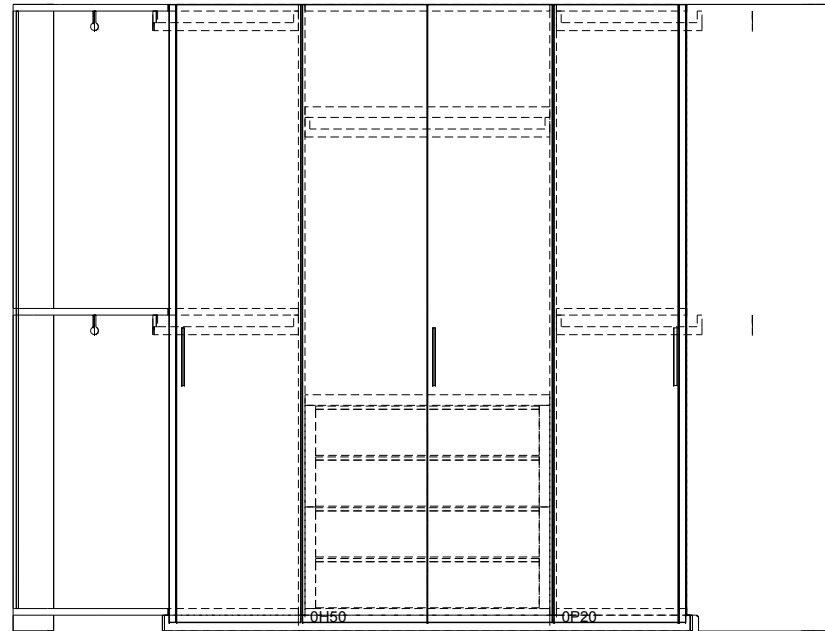

RH 240.0

236.8

0.0