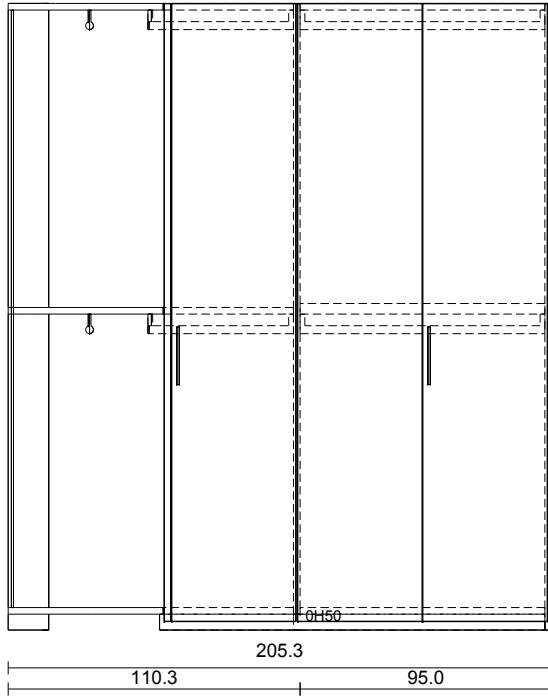

RH 240.0

236.8

0.0

107.8
61.5