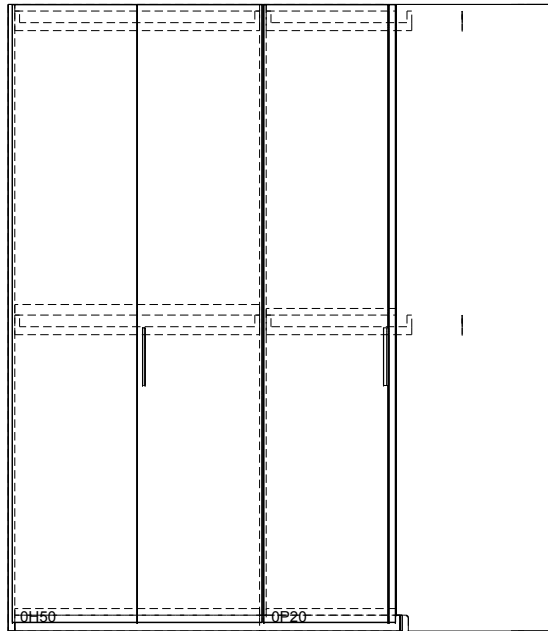

RH 240.0

236.8

0.0