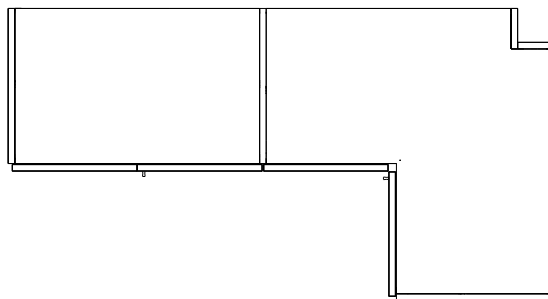

61.5
110.3
107.8