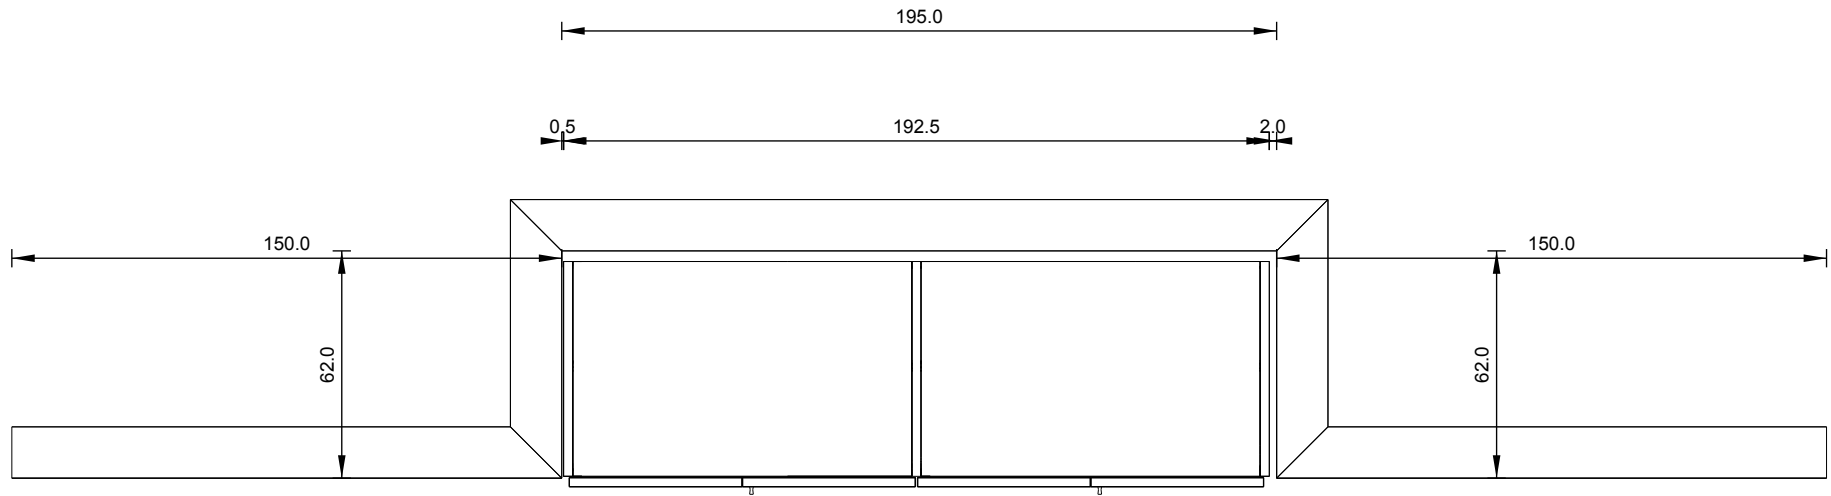

[u4cv sr31] 19.12.2018

Kommission

Kunde:

Projektnummer:

10654 0, Pesce Möbel AG, 8404 Winterthur, Switzerland