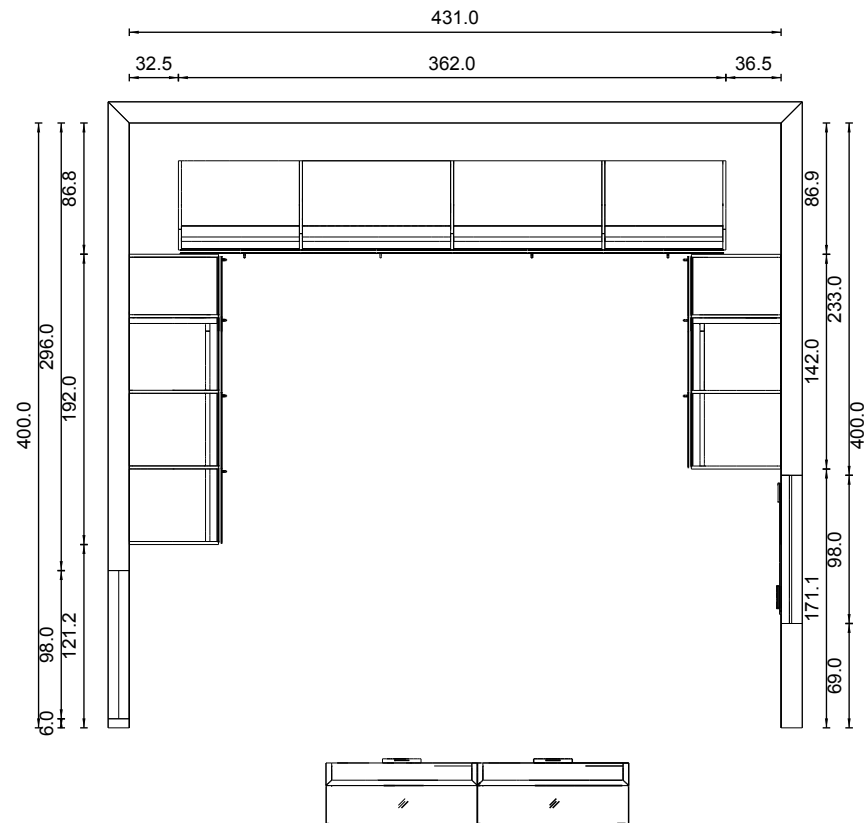

Kundenwunsch:

- 2 x Wäscheeinteilung
- 1 x Krawatteneinteilung

40.1

| Zeilen | L | M | MUV1 M8X4G7 - 2WO - ZIK0ZK 01.09.2018 |
|-----------------------------------|---|---|--|
| Front Lack Weiß | Korpus Lack Weiß | | Projektnummer: 992 |
| Offenes Fach Natur Eiche | Griff Griff 130 Chrom, matt | | Kommission Ankleide-Projekt2 |
| Sockel Sockelversteller 1,8 cm | Abdeckplatte hinterlackiertes Glas, weiß | | Kunde: |