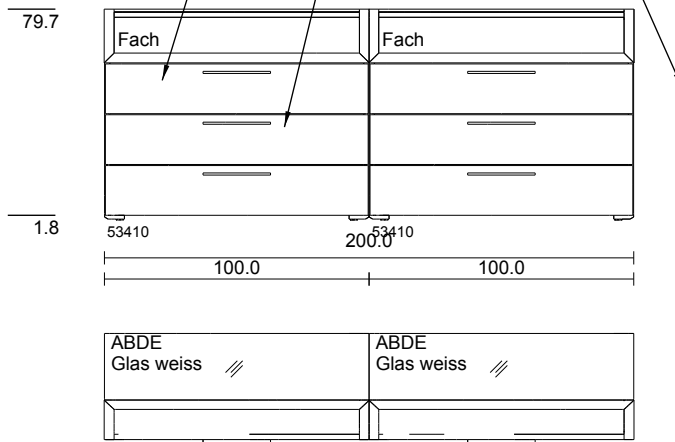

MUF3 M8X4G7 - 2WO - ZIK0ZK 01.09.2018

| | |
|----------------|-------------------|
| Projektnummer: | 992 |
| Kommission | Ankleide-Projekt2 |
| Kunde: | |

61.0

Information
Dachschräge

349273 SG
 140033 Set 3R 349273 SG
-1*79012 KL 1*79013 KL 140033 Set 3R
-2*79002 B -1*79003 B -1*79013 KL

Zeilen

MUF3 M8X4G7 - 2WO - ZIK0ZK 01.09.2018

| I | J | K | | | | Projektnummer: 992 |
|--|---|---|--|--|--|---------------------------|
| Front Lack Weiß | Korpus Lack Weiß | | | | | Kommission |
| Rahmen/Applikation Lack Weiß | Holzlamellen Solist Natur Eiche | | | | | Ankleide-Projekt2 |
| Kranz- Passepartoutausführung Lack Weiß | Innenkorpus Lack Weiß | | | | | Kunde: |
| Griffshop Griff 029 Chrom hochglanz | Designjalousie ZWB hinterlackiertes Glas, weiß | | | | | |

Kundenwunsch:

- 2 x Wäscheeinteilung
- 1 x Krawatteneinteilung

40.1

| Zeilen | L | M | MUV1 M8X4G7 - 2WO - ZIK0ZK 01.09.2018 |
|-----------------------------------|---|---|--|
| Front Lack Weiß | Korpus Lack Weiß | | Projektnummer: 992 |
| Offenes Fach Natur Eiche | Griff Griff 130 Chrom, matt | | Kommission Ankleide-Projekt2 |
| Sockel Sockelversteller 1,8 cm | Abdeckplatte hinterlackiertes Glas, weiß | | Kunde: |