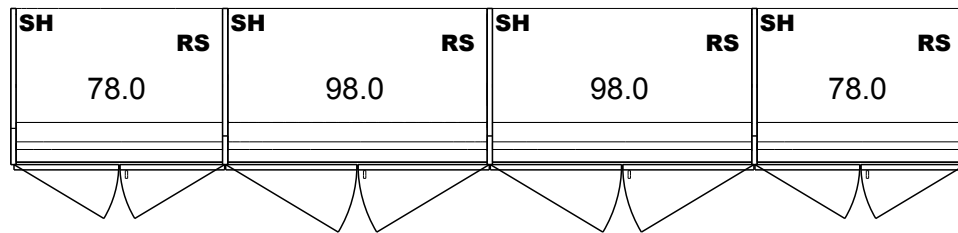

* Sondermaße (cm)

1 SH 167,6 -62,0

Information
Dachschräge

Griff auf linker Türe; Anschlagleiste auf rechter Türe

-2*79004 B *40006 Hosenauszug
 -1*79016 KL
 -1*79006 B -2*79006 B -2*79004 B

Zeilen

| | | | | |
|--|---|--|--|--|
| Front Lack Weiß | Korpus Lack Weiß | | | |
| Rahmen/Applikation Lack Weiß | Holzlamellen Solist Natur Eiche | | | |
| Kranz- Passepartoutausführung Lack Weiß | Innenkorpus Lack Weiß | | | |
| Griffshop Griff 029 Chrom hochglanz | Designjalousie ZWB hinterlackiertes Glas, weiß | | | |