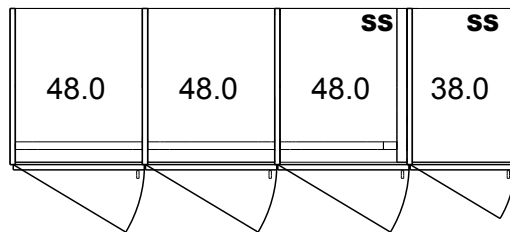

349273 SG 349273 SG
140033 Set 3R 140033 Set 3R -179012 KL
-179003 B -179013 KL -179003 B -279002 B

Zeilen

A B C D

MUF3 M8X4G7 - 2WO - ZIK0ZK 01.09.2018

Front Lack Weiß	Korpus Lack Weiß				Projektnummer: 992
Rahmen/Applikation Lack Weiß	Holzlamellen Solist Natur Eiche				Kommission Ankleide-Projekt2
Kranz- Passepartoutausführung Lack Weiß	Innenkorpus Lack Weiß				Kunde:
Griffshop Griff 029 Chrom hochglanz	DesignalOUSIE ZWB hinterlackiertes Glas, weiß