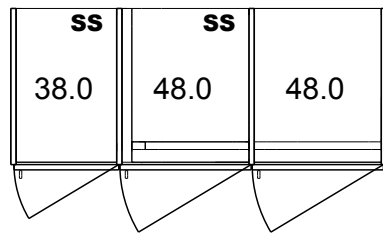

Information
Dachschräge

349273 SG
140033 Set 3R 349273 SG
-1*79012 KL 1*79013 KL 140033 Set 3R
-2*79002 B -1*79003 B -1*79013 KL

Zeilen

MUF3 M8X4G7 - 2WO - ZIK0ZK 01.09.2018

I	J	K				Projektnummer: 992
Front Lack Weiß	Korpus Lack Weiß					Kommission
Rahmen/Applikation Lack Weiß	Holzlamellen Solist Natur Eiche					Ankleide-Projekt2
Kranz- Passepartoutausführung Lack Weiß	Innenkorpus Lack Weiß					Kunde:
Griffshop Griff 029 Chrom hochglanz	Designjalousie ZWB hinterlackiertes Glas, weiß