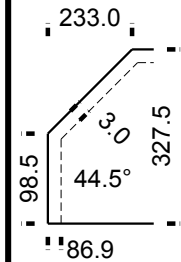

Information
Dachschräge

349273 SG
140033 Set 3R 349273 SG
-1*79012 KL 1*79013 KL 140033 Set 3R
-2*79002 B -1*79003 B -1*79013 KL

Zeilen

MUF3 M8X4G7 - 2WO - ZIK0ZK 01.09.2018

I	J	K				Projektnummer: 992
Front Lack Weiß	Korpus Lack Weiß					Kommission
Rahmen/Applikation Lack Weiß	Holzlamellen Solist Natur Eiche					Ankleide-Projekt2
Kranz- Passepartoutausführung Lack Weiß	Innenkorpus Lack Weiß					Kunde:
Griffshop Griff 029 Chrom hochglanz	Designjalousie ZWB hinterlackiertes Glas, weiß