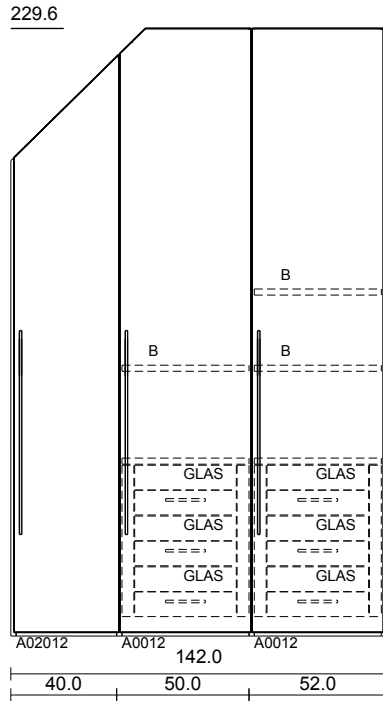

Information
Dachschräge

349273 SG
140033 Set 3R 349273 SG
-1*79012 KL 1*79013 KL 140033 Set 3R
-2*79002 B -1*79003 B -1*79013 KL

Zeilen

MUF3 M8X4G7 - 2WO - ZIK0ZK 01.09.2018

I	J	K				Projektnummer: 992
Front Lack Weiß	Korpus Lack Weiß					Kommission
Rahmen/Applikation Lack Weiß	Holzlamellen Solist Natur Eiche					Ankleide-Projekt2
Kranz- Passepartoutausführung Lack Weiß	Innenkorpus Lack Weiß					Kunde:
Griffshop Griff 029 Chrom hochglanz	Designjalousie ZWB hinterlackiertes Glas, weiß