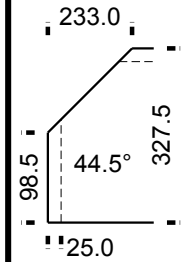

* Sondermaße (cm)

1 SH 167,6 -62,0

Information
Dachschräge

Griff auf linker Türe; Anschlagleiste auf rechter Türe

-2*79004 B *40006 Hosenauszug
 -1*79016 KL
 -1*79006 B -2*79006 B -2*79004 B

Zeilen

| | | | | |
|--|---|--|--|--|
| Front Lack Weiß | Korpus Lack Weiß | | | |
| Rahmen/Applikation Lack Weiß | Holzlamellen Solist Natur Eiche | | | |
| Kranz- Passepartoutausführung Lack Weiß | Innenkorpus Lack Weiß | | | |
| Griffshop Griff 029 Chrom hochglanz | Designjalousie ZWB hinterlackiertes Glas, weiß | | | |