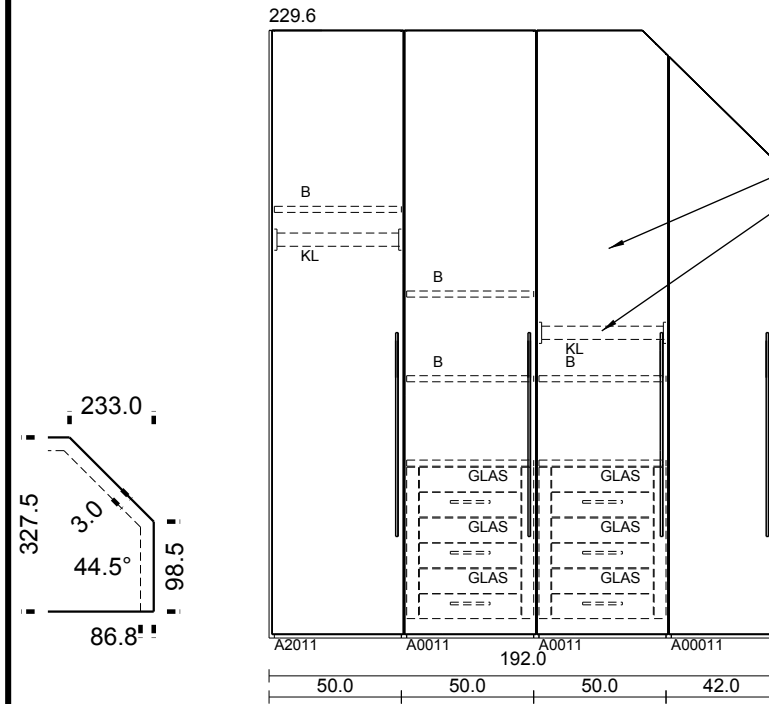

M8X4G7 - 2WO - ZIK0ZK 01.09.2018

Kommission **Ankleide-Projekt2**

Kunde:

Projektnummer: **992**

10654 0, Pesce Möbel AG, 8404 Winterthur, Switzerland

Information
Dachschräge

| Zubehör | |
|--------------------|-----------------|
| 11 x A7 | 0.0 x 0.0 x 0.0 |
| Aufpreis für Griff | |
| 029 | |

* Sondermaße (cm)

1 SH 167,6 -62,0

Information
Dachschräge

Griff auf linker Türe; Anschlagleiste auf rechter Türe

-2*79004 B *40006 Hosenauszug
 -1*79016 KL
 -1*79006 B -2*79006 B -2*79004 B

Zeilen

| | | | | |
|--|---|--|--|--|
| Front Lack Weiß | Korpus Lack Weiß | | | |
| Rahmen/Applikation Lack Weiß | Holzlamellen Solist Natur Eiche | | | |
| Kranz- Passepartoutausführung Lack Weiß | Innenkorpus Lack Weiß | | | |
| Griffshop Griff 029 Chrom hochglanz | Designjalousie ZWB hinterlackiertes Glas, weiß | | | |