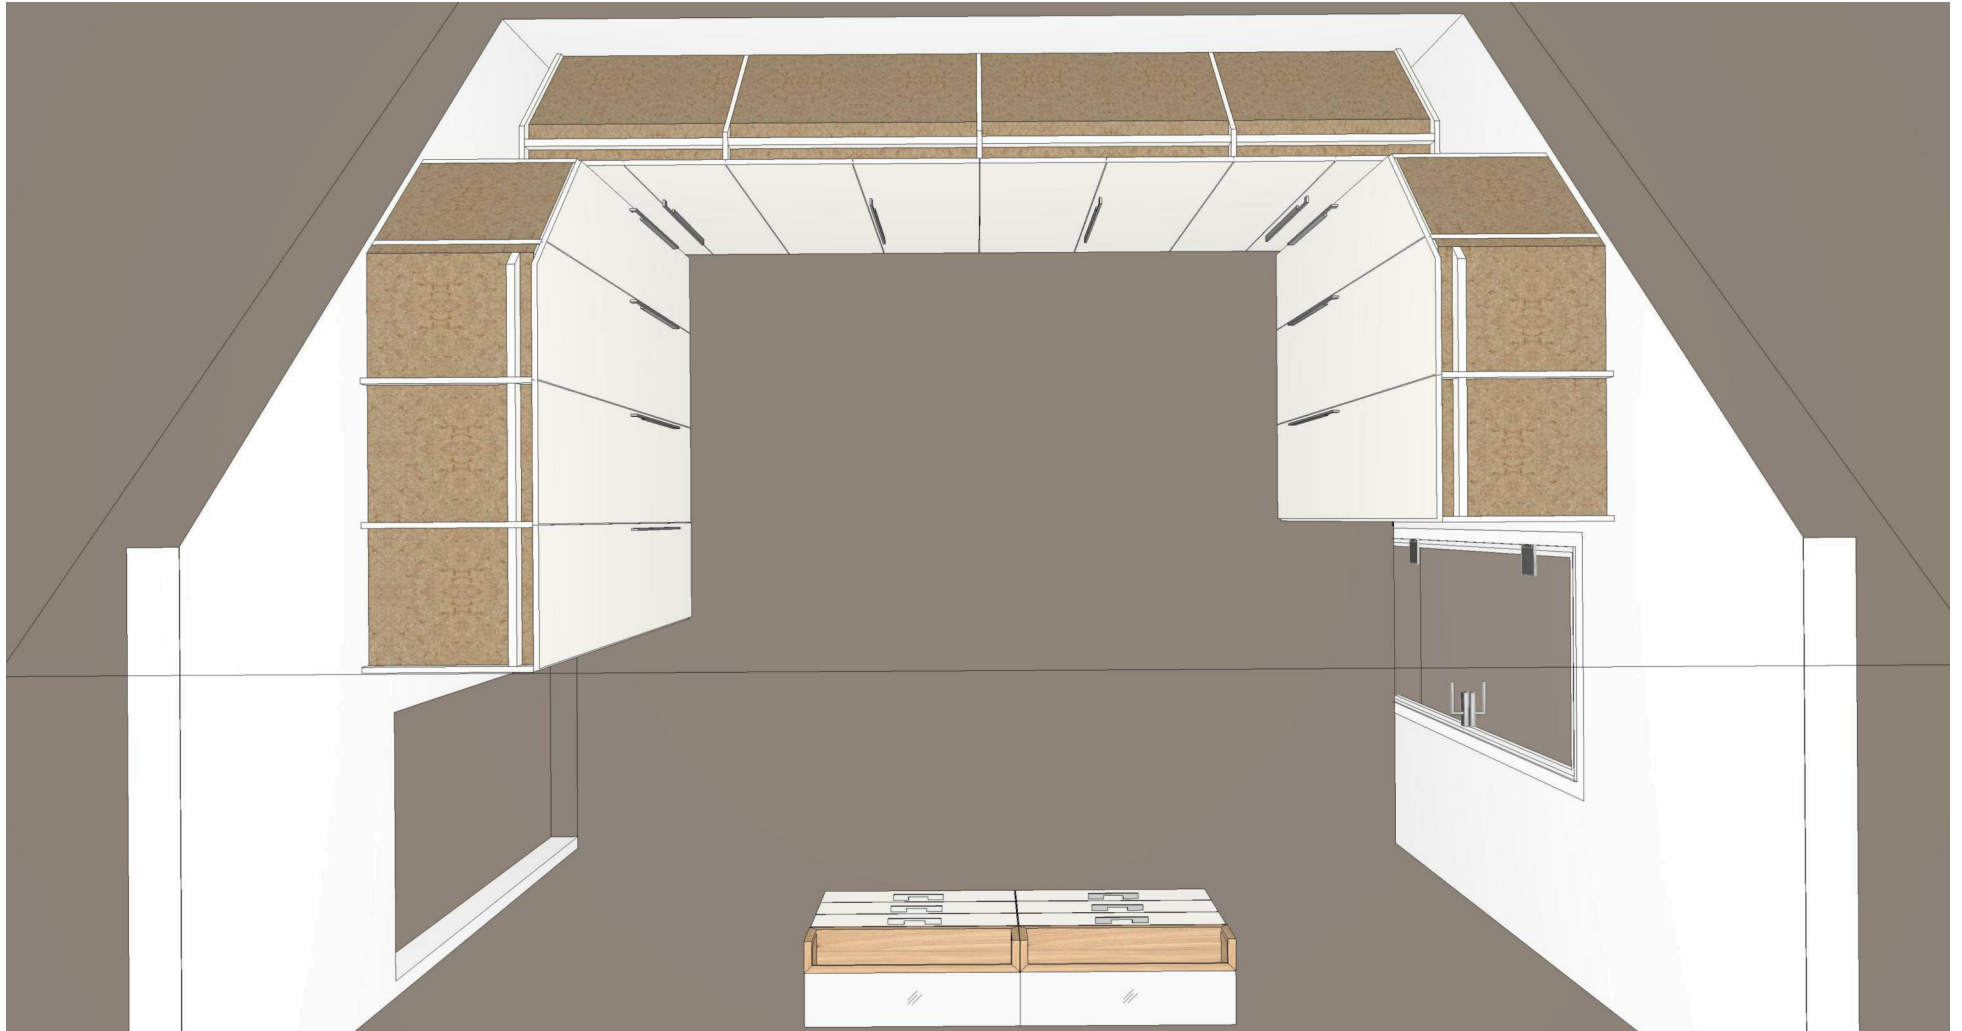

hülsta Multi varis

Front: Lack Weiß

Korpus: Lack Weiß

Griff: Griff 130 Chrom, matt

Sockel: Sockelversteller 1,8 cm

Abdeckplatte: hinterlackiertes Glas, weiß

Beistelltische / Bettablage: Ohne Angabe

+++ WEITERE INFO SIEHE ZEICHNUNG+++

| | | | | |
|----|-------|--|---------------------|---|
| 49 | 53410 | Kommode mit 1 offenem Fach und 3 Schubladen +++ WEITERE INFO SIEHE ZEICHNUNG+++ | 77.9 / 100.0 / 40.1 | 1 |
| 50 | 53410 | Kommode mit 1 offenem Fach und 3 Schubladen | 77.9 / 100.0 / 40.1 | 1 |
| | -- | | | |
| 51 | 9999 | Ausschnitte Steckdosen vor Ort | | 2 |