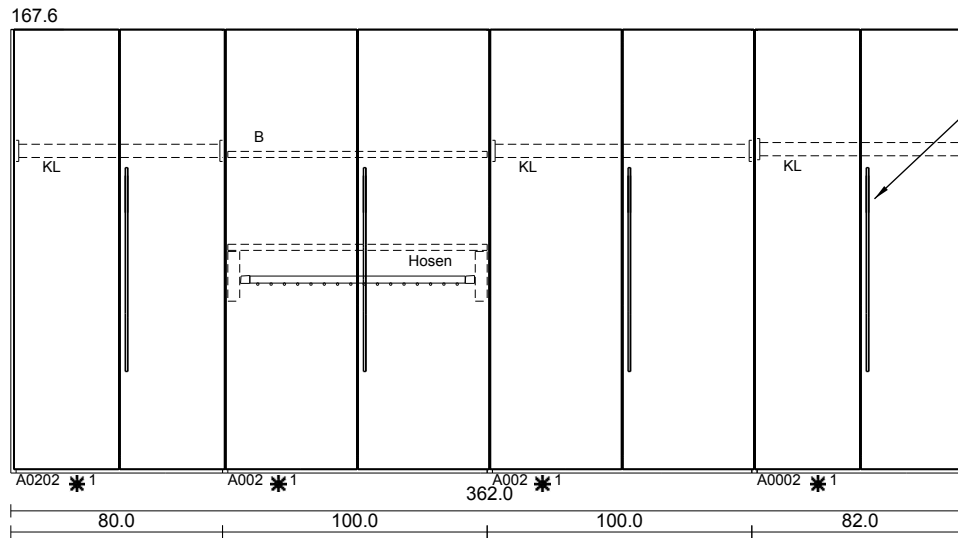

* Sondermaße (cm)

1 SH 167,6 -62,0

Information
Dachschräge

Griff auf linker Türe; Anschlagleiste auf rechter Türe

-2*79004 B *40006 Hosenauszug
 -1*79016 KL
 -1*79006 B -2*79006 B -2*79004 B

Zeilen

| | | | | |
|--|---|--|--|--|
| Front Lack Weiß | Korpus Lack Weiß | | | |
| Rahmen/Applikation Lack Weiß | Holzlamellen Solist Natur Eiche | | | |
| Kranz- Passepartoutausführung Lack Weiß | Innenkorpus Lack Weiß | | | |
| Griffshop Griff 029 Chrom hochglanz | Designjalousie ZWB hinterlackiertes Glas, weiß | | | |