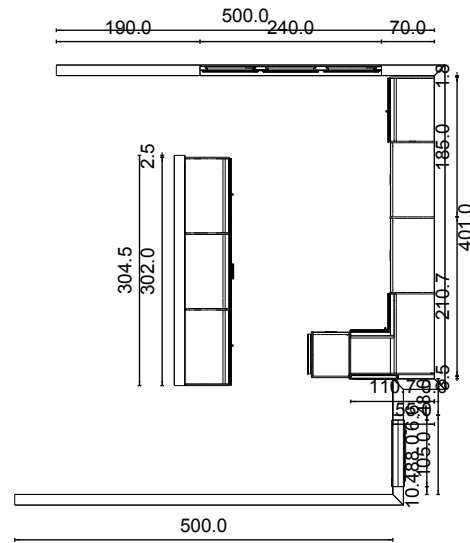

* Sondermaße (cm)

1	S	Maße nach Skizze
2	SH	239,0 -29,0

Zubehör

RH 240.0

239.0

Zeilen

F

G

* Sondermaße (cm)		
1	SB	87,0 -15,0
	SH	239,0 -29,0
2	SH	239,0 -29,0

RH 240.0

239.0

-110.7

61.0
59.0

†79186 LIFT
-†79006 B

379006 B
†49276 SG
249266 SH
†40036 Set 3R
-†79016 KL

379006 B
†49276 SG
249266 SH
†40036 Set 3R
†HK
-†79016 KL

RH 240.0

228.0

16.8

Zeilen

L

NEO2 MA38UH - 58I - ZIKOZK 01.09.2018

Front Lack Weiß	Korpus Lack Weiß	Paneel Lack Weiß			Projektnummer: 991
Randlackierung hinterlackiertes Glas, weiß	Stofffront (Sound) Stoff weiss	Innenfach Lack Weiß			Kommission Ankleide-Projekt1
Rückwand Lack Weiß	Abdeckplatte hinterlackiertes Glas, weiß				Kunde:
Wange Lack Weiß	Bord Lack Weiß				

MA38UH - 58I - ZIK0ZK M: 1/100 01.09.2018

Kommission **Ankleide-Projekt1**

Kunde:

Projektnummer: **991**

10654 0, Pesce Möbel AG, 8404 Winterthur, Switzerland