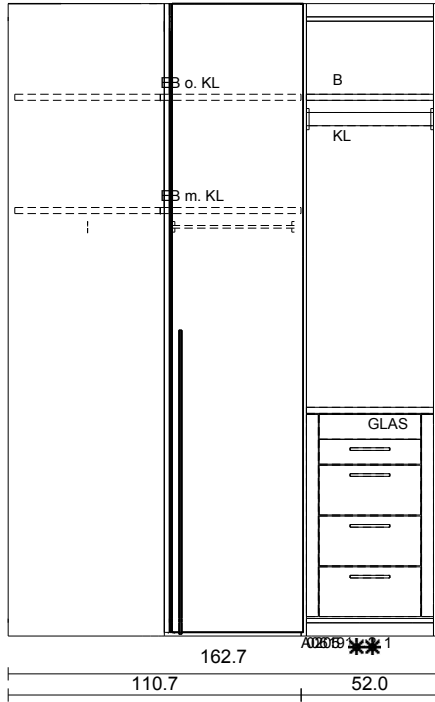

Zubehör

4	x A6	0.0 x 0.0 x 0.0
Aufpreis für Griff 026		
1	x 9901	0.0 x 0.0 x 0.0
Grundpreis		

*990 Blende *9906 Blende

Zeilen	A	B	C	D	E	MUF3 MA38UH - 58I - ZIK0ZK 01.09.2018
Front Lack Weiß	Korpus Lack Weiß					Projektnummer: 991
Rahmen/Applikation Lack Weiß	Holzlamellen Solist Natur Eiche					Kommission Ankleide-Projekt1
Kranz- Passepartoutausführung Lack Weiß	Innenkorpus Lack Weiß					Kunde:
Griffshop Griff 026 Chrom hochglanz	Designjalousie ZWB hinterlackiertes Glas, weiß					

* Sondermaße (cm)

1	S	Maße nach Skizze
2	SH	239,0 -29,0

Zubehör

RH 240.0

239.0

Zeilen

F

G

* Sondermaße (cm)		
1	SB	87,0 -15,0
	SH	239,0 -29,0
2	SH	239,0 -29,0

RH 240.0

239.0

-110.7

61.0
59.0

†79186 LIFT
-†79006 B

379006 B
†49276 SG
249266 SH
†40036 Set 3R
-†79016 KL

379006 B
†49276 SG
249266 SH
†40036 Set 3R
†HK
-†79016 KL