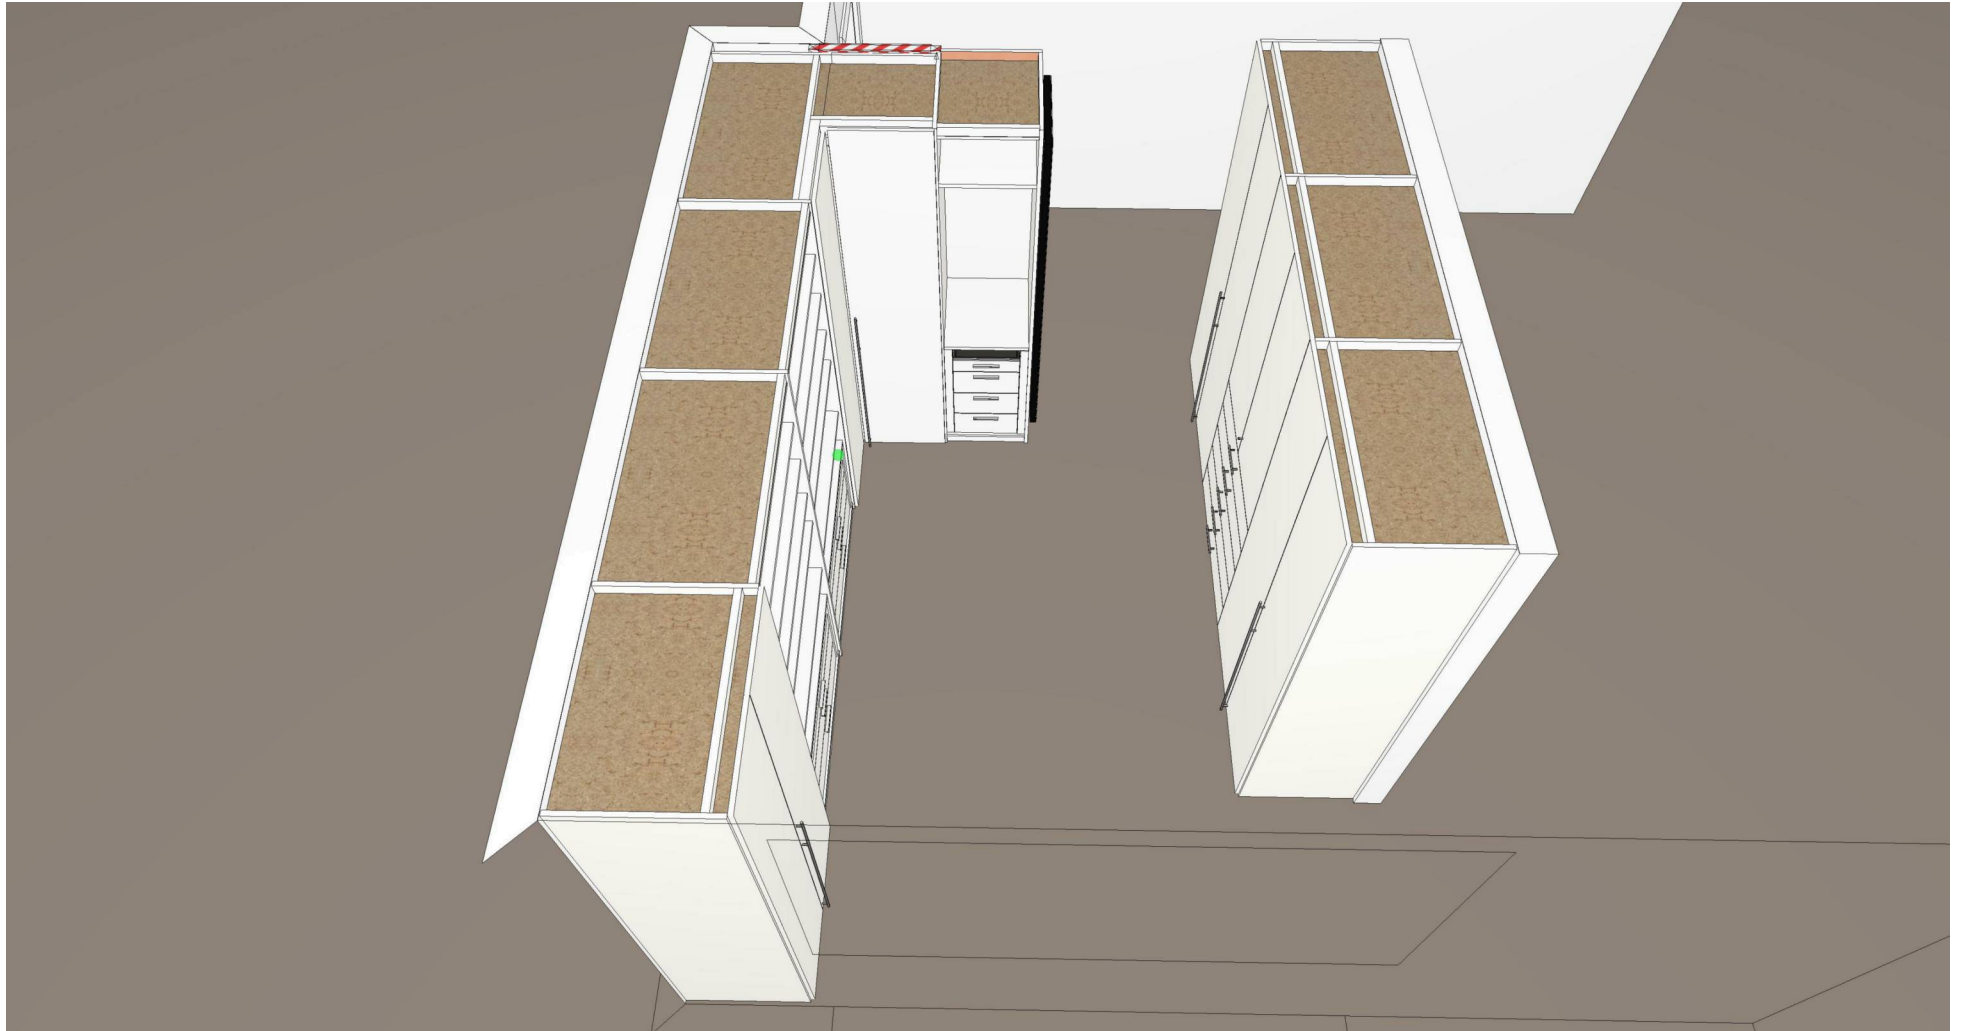

Pos.	ArtNr	Beschreibung	H/B/T	Menge
28	40036	3 Raster Korpus Drehtüren	59.9 / 98.0 / 49.1	1
29	49266	1 Raster Schublade mit Holzfront	19.2 / 88.4 / 48.5	2
30	49276	1 Raster Schublade mit Glasfront	19.2 / 88.4 / 48.5	1
31	0210	Anbauelement für Raum- und Nischensystem	239.0 / 100.0 / 59.0	1
32	79006	Einlegeboden	2.3 / 98.0 / 55.0	3
33	79016	Kleiderstange	5.0 / 98.0 / 55.0	-1
34	0003	Sonderhöhe Drehtüren		1
35	HK	Individuelle Sonderanfertigung Griffe von Multi Varis 001 in Chrom Glanz für Schubladen		1
36	40036	3 Raster Korpus Drehtüren	59.9 / 98.0 / 49.1	1
37	49266	1 Raster Schublade mit Holzfront	19.2 / 88.4 / 48.5	2
38	49276	1 Raster Schublade mit Glasfront	19.2 / 88.4 / 48.5	1
39	A06191	Anbauelement Drehtüren-Eckschrank 90 Grad links Design A	239.0 / 110.7 / 110.7	1
40	0003	Sonderhöhe Drehtüren		2
41	0005	Sonderbreite 1-türig		1
		hülsta NEO		
		Griffshop: Ohne Angabe		
42	1265	Spiegel	211.2 / 52.8 / 3.8	1

MA38UH - 58I - ZIK0ZK 01.09.2018

Kommission **Ankleide-Projekt1**

Kunde:

Projektnummer: **991**

10654 0, Pesce Möbel AG, 8404 Winterthur, Switzerland