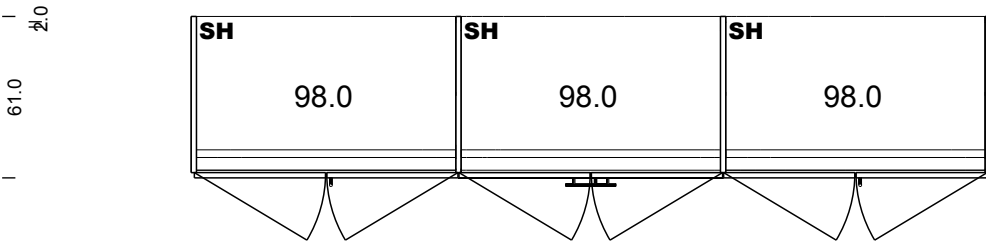

* Sondermaße (cm)

1	SH	239,0	-29,0

Zubehör

4	x A6	0.0 x 0.0 x 0.0
Aufpreis für Griff 026		
1	x 9901	0.0 x 0.0 x 0.0
Grundpreis		

*990 Blende   *9906 Blende

Zeilen	A	B	C	D	E	MUF3 MA38UH - 58I - ZIK0ZK 01.09.2018
Front Lack Weiß	Korpus Lack Weiß					Projektnummer: 991
Rahmen/Applikation Lack Weiß	Holzlamellen Solist Natur Eiche					Kommission Ankleide-Projekt1
Kranz- Passepartoutausführung Lack Weiß	Innenkorpus Lack Weiß					Kunde:
Griffshop Griff 026 Chrom hochglanz	Designjalousie ZWB hinterlackiertes Glas, weiß