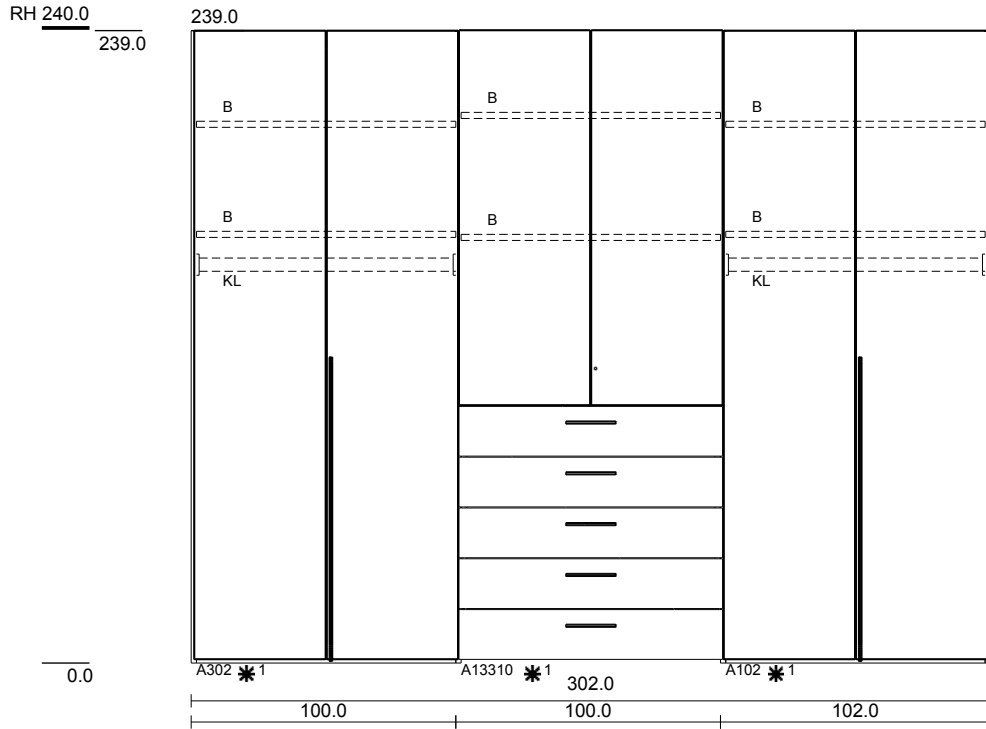

* Sondermaße (cm)

1	SH	239,0	-29,0

Zubehör

4	x A6	0.0 x 0.0 x 0.0
Aufpreis für Griff 026		
1	x 9901	0.0 x 0.0 x 0.0
Grundpreis		

*990 Blende   *9906 Blende

Zeilen	A	B	C	D	E	MUF3 MA38UH - 58I - ZIK0ZK 01.09.2018
Front Lack Weiß	Korpus Lack Weiß					Projektnummer: 991
Rahmen/Applikation Lack Weiß	Holzlamellen Solist Natur Eiche					Kommission Ankleide-Projekt1
Kranz- Passepartoutausführung Lack Weiß	Innenkorpus Lack Weiß					Kunde:
Griffshop Griff 026 Chrom hochglanz	Designjalousie ZWB hinterlackiertes Glas, weiß