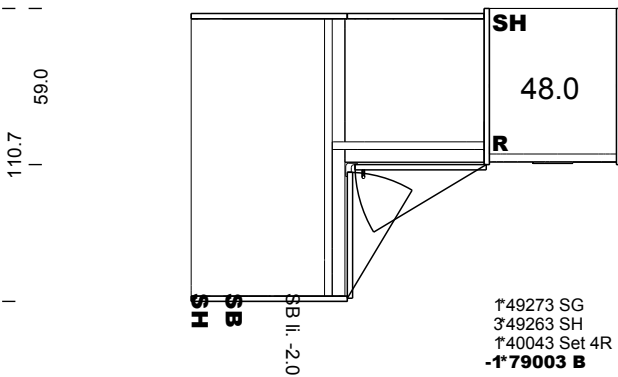

Zubehör

4	x A6	0.0 x 0.0 x 0.0
Aufpreis für Griff 026		
1	x 9901	0.0 x 0.0 x 0.0
Grundpreis		

*990 Blende *9906 Blende

Zeilen	A	B	C	D	E	MUF3 MA38UH - 58I - ZIK0ZK 01.09.2018
Front Lack Weiß	Korpus Lack Weiß					Projektnummer: 991
Rahmen/Applikation Lack Weiß	Holzlamellen Solist Natur Eiche					Kommission Ankleide-Projekt1
Kranz- Passepartoutausführung Lack Weiß	Innenkorpus Lack Weiß					Kunde:
Griffshop Griff 026 Chrom hochglanz	Designjalousie ZWB hinterlackiertes Glas, weiß					

* Sondermaße (cm)

1	S	Maße nach Skizze
2	SH	239,0 -29,0

Zubehör

RH 240.0

239.0

Zeilen

F

G

* Sondermaße (cm)		
1	SB	87,0 -15,0
	SH	239,0 -29,0
2	SH	239,0 -29,0

RH 240.0

239.0

-110.7

61.0
59.0

†79186 LIFT
-†79006 B

379006 B
†49276 SG
249266 SH
†40036 Set 3R
-†79016 KL

379006 B
†49276 SG
249266 SH
†40036 Set 3R
†HK
-†79016 KL