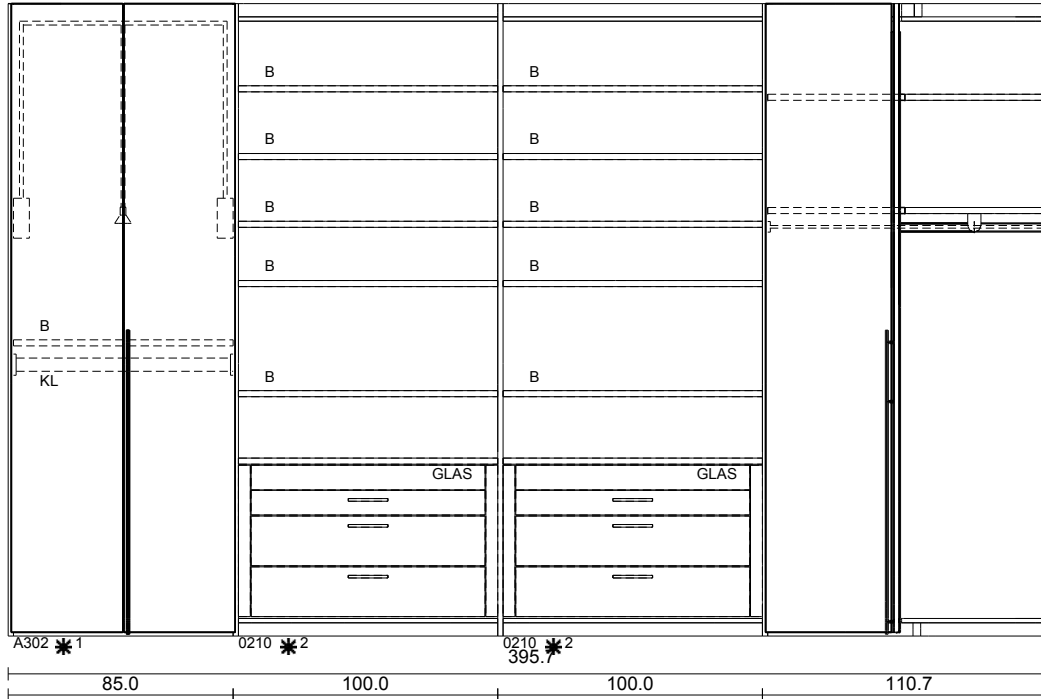

* Sondermaße (cm)		
1	SB	87,0 -15,0
	SH	239,0 -29,0
2	SH	239,0 -29,0

RH 240.0

239.0

-110.7