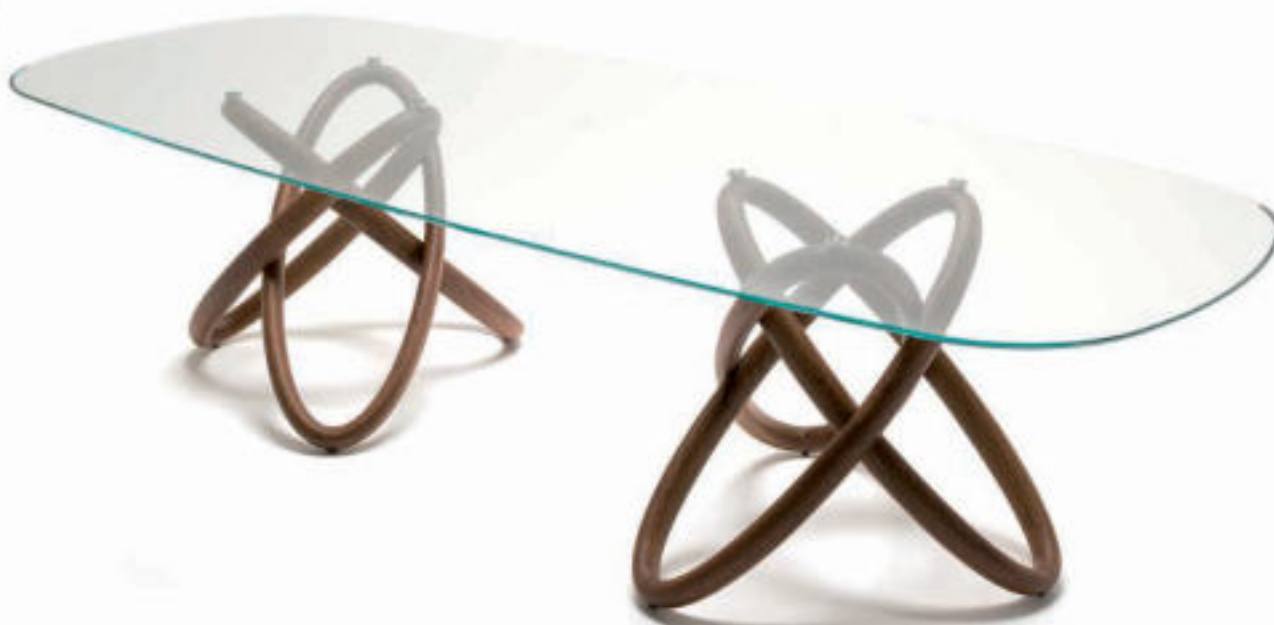

Carioca

Andrea Lucatello | 2014

Tavolo con base in massello di noce Canaletto. Piano con piastre in cristallo 15mm trasparente o trasparente extrachiaro con bordo bisellato.

Table with base in solid Canaletto walnut wood. Top with plates in 15mm clear glass or extra clear bevelled glass.

top: 300x120

top: 300x120

◀ CARIOCA table with Canaletto walnut base and extra clear glass top
▶ CARIOCA table with Canaletto walnut base and extra clear glass top - TOSCA chairs in soft leather frame - KIDAL 1 lamp - AIRPORT bookcase - TORINO sideboard