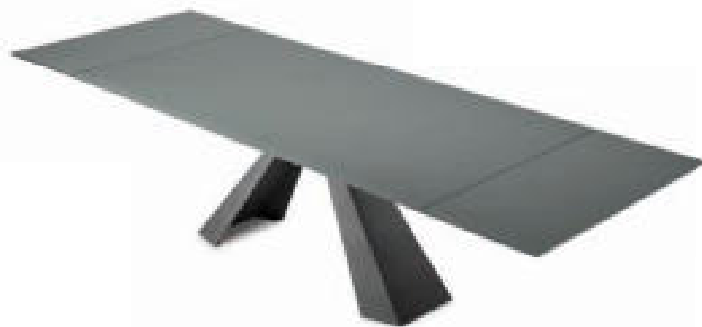

top: ϕ 160 ϕ 180

top: ϕ 160 ϕ 180

Eliot Drive

Giorgio Cattelan | 2013

Tavolo allungabile con base in acciaio verniciato goffrato titanio, bronzo, graphite, bianco o nero. Piano e prolunghe in cristallo 12mm extrachiaro acidato verniciato graphite.