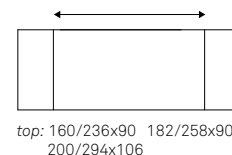

Tavolo allungabile con base in acciaio verniciato goffrato titanio, bronzo, graphite, bianco o nero. Piano e prolunghe in cristallo 12mm extrachiaro acidato verniciato graphite.

Extendible table with base in titanium, bronze, graphite, white or black embossed lacquered steel. Top and extensions in 12mm in graphite painted frosted extra clear glass.

Eliot CrystalArt Drive

G. Cattelan - P. Cattelan | 2019