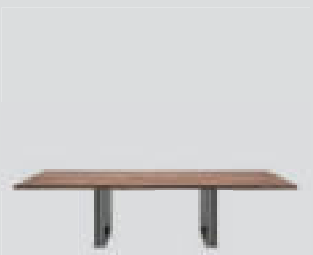

Sigma Drive