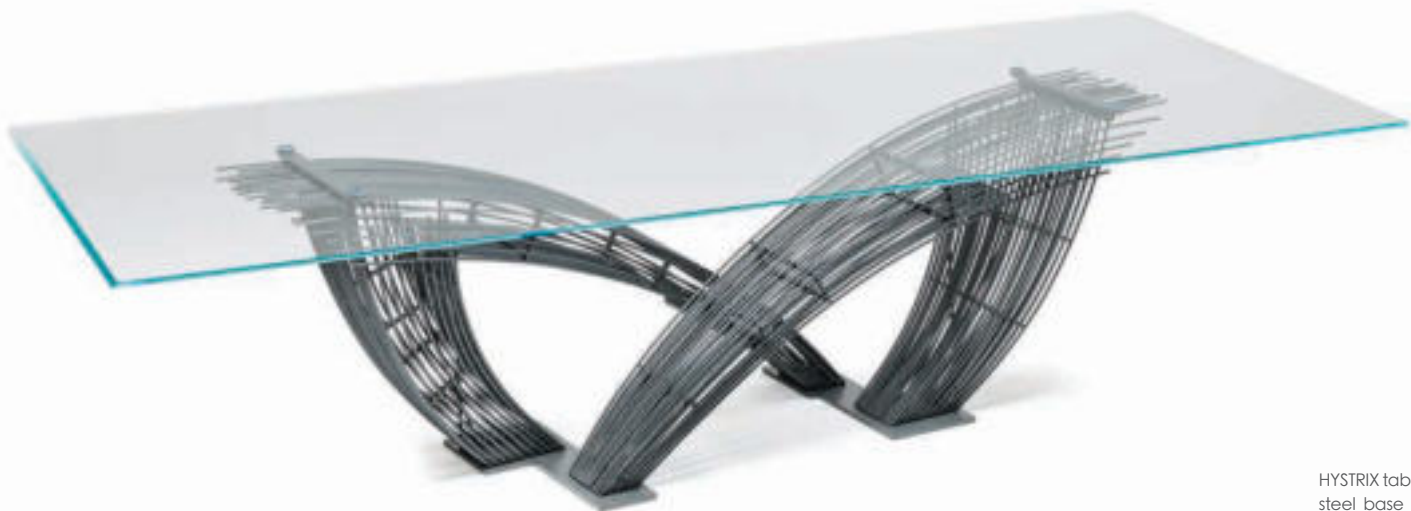

Hystrix

Giorgio Cattelan | 2015

Tavolo con base in acciaio verniciato trasparente e piastre goffrate graphite. Piano in appoggio in cristallo 15mm trasparente, trasparente extrachiario o trasparente extrachiario con bordi bisellati inversi.

Table with transparent varnished steel base and embossed graphite plates. Top in 15mm clear, extra clear or extra clear glass with reversed bevelled edges. The top is laid on the base.