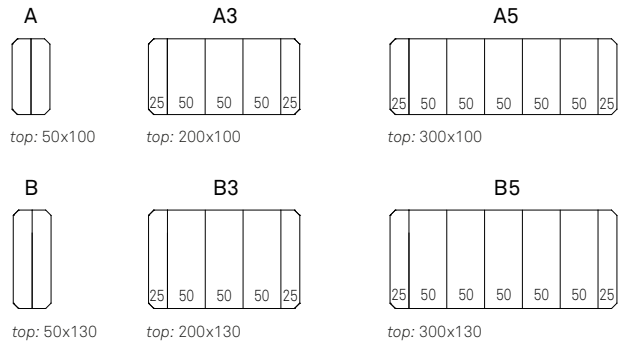

Nemo Console

Paolo Cattelan | 2015

Console allungabile con base in acciaio verniciato goffrato graphite o bianco. Piano e prolunghe in laminato bianco climb, ossido grigio o noce. Inclusa borsa porta prolunghe.

Extendible console with base in graphite or white embossed lacquered steel. Top and extensions in white climb, grey oxide or walnut laminated wood. Bag for extentions included.

NEMO console with graphite base and grey oxide laminated top - REGAL mirror in fumé mirrored glass