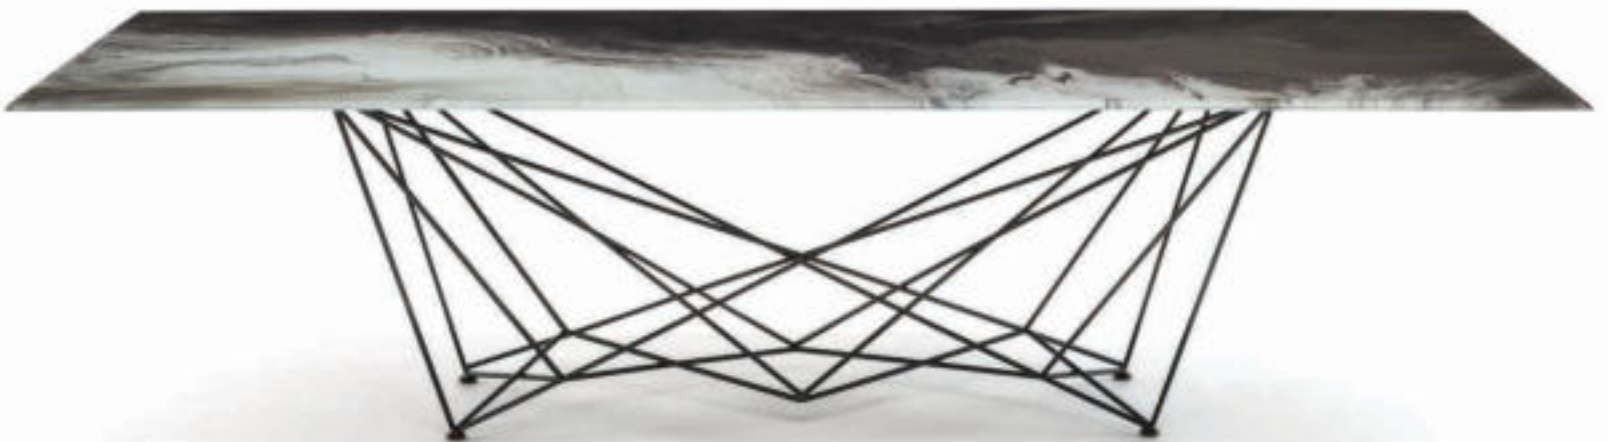

Gordon CrystalArt

G. Cattelan / P. Cattelan | 2019

Tavolo con base in acciaio verniciato goffrato titanio, graphite, bianco o nero. Piano in cristallo 12mm extrachiaro bisellato con stampa artistica decorativa in due varianti colore.

Table with titanium, graphite, white or black embossed lacquered steel base. Top 12mm thick in extra clear bevelled glass with artistic decorative printing in two different colours.

top: 200x100 240x120
300x120

top: 200x120 240x120
300x120