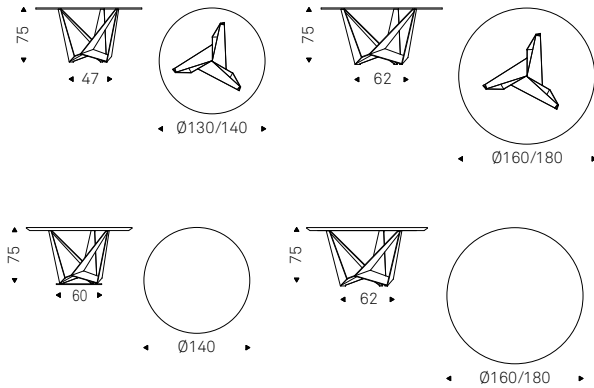

Table with base in titanium, white, black or graphite embossed steel or Brushed Bronze. Top in Canaletto walnut or burned oak, in clear or extra clear glass with bevelled 15mm edges. The ø140 cm version with wood top includes a ballast on the base. Optional central swiveling tray Lazy Susan.

Table avec base en acier gaufré titane, blanc, noir ou graphite ou Brushed Bronze. Plateau en bois noyer Canaletto ou rovere brulé, verre clair ou extra-clair 15 mm avec bord biseauté. La version avec plateau en bois ø140 cm inclut une plaque sur la base. Optionnel: plateau centre table pivotant Lazy Susan.

Mesa con base en acero barnizado gofrado titanio, blanco, negro o graphite o Brushed Bronze. Sobre en madera nogal Canaletto o roble ahumado, en cristal transparente o transparente extraclaro con borde biselado 15mm. La versión ø140cm con sobre de madera incluye una placa en la base. Opcional bandeja centro mesa giratoria Lazy Susan.

Esstisch mit Basis aus Metall lackiert titan, weiß, schwarz oder graphit gaufriert oder Brushed Bronze. Platte in Nussbaum Canaletto, "verbrannte Eiche", Glas transparent oder Glas extra hell transparent mit Kanten facettiert 15 mm Dick. Die ø140 Holz Top-Version setzt eine Grundplatte Ballast ein. Optional drehbare Tablett Lazy Susan.