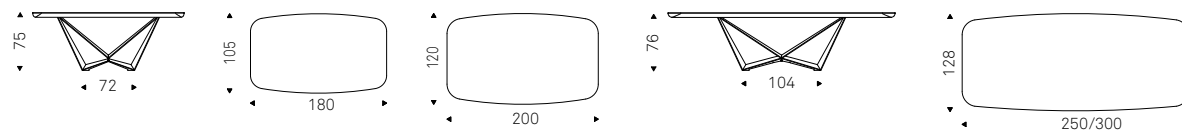

Skorpio Wood

Paolo Cattelan - Andrea Lucatello | 2014

Tavolo con base in acciaio verniciato trasparente, goffrato titanio, bianco, nero o graphite o Brushed Bronze. Versione "A": piano con bordi obliqui in legno noce Canaletto, rovere Heritage o rovere naturale, il piano 160x160 e 200x100 hanno lo spessore di 4cm, il 240x120 e il 300x120 di 5cm. Versione "S" (speciale): piano con bordi irregolari in massello di noce Canaletto, rovere bruciato o rovere naturale, spessore 4cm. Versione "B" (speciale): piano a botte con bordi bisellati in noce Canaletto o rovere bruciato. Misure speciali a richiesta. Versione "C": piano in noce Canaletto con profilo inferiore arrotondato e verniciato nero o Olmo tinto poro aperto nero opaco con profilo inferiore arrotondato verniciato Brushed Bronze.

Table with transparent varnished metal base, titanium, white, black or graphite embossed lacquered steel or Brushed Bronze lacquered steel. Version "A": top with angled edges in Canaletto walnut, Heritage oak or natural oak. 4cm thick wooden top on 160x160 and 200x100 versions and 5cm on 240x120 and 300x120 versions. Version "S" (special): top with irregular solid wood edges in Canaletto walnut, burned oak or natural oak, 4cm thickness. Version "B" (special): barrel top with angled edges in Canaletto walnut or burned oak. Special sizes for top on demand. Version "C": top in Canaletto walnut with black lacquered and rounded lower profile or Elm open pore matt black with Brushed Bronze lacquered and rounded lower profile.