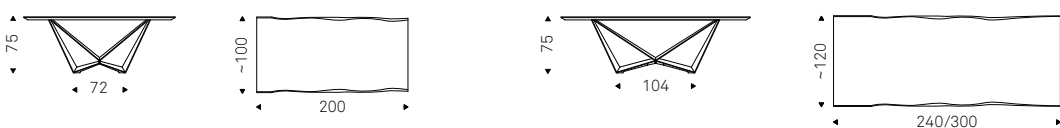

Skorpio Wood

Paolo Cattelan - Andrea Lucatello | 2014

Tavolo con base in acciaio verniciato trasparente, goffrato titanio, bianco, nero o graphite o Brushed Bronze. Versione "A": piano con bordi obliqui in legno noce Canaletto, rovere Heritage o rovere naturale, il piano 160x160 e 200x100 hanno lo spessore di 4cm, il 240x120 e il 300x120 di 5cm. Versione "S" (speciale): piano con bordi irregolari in massello di noce Canaletto, rovere bruciato o rovere naturale, spessore 4cm. Versione "B" (speciale): piano a botte con bordi bisellati in noce Canaletto o rovere bruciato. Misure speciali a richiesta. Versione "C": piano in noce Canaletto con profilo inferiore arrotondato e verniciato nero o Olmo tinto poro aperto nero opaco con profilo inferiore arrotondato verniciato Brushed Bronze.

Table with transparent varnished metal base, titanium, white, black or graphite embossed lacquered steel or Brushed Bronze lacquered steel. Version "A": top with angled edges in Canaletto walnut, Heritage oak or natural oak. 4cm thick wooden top on 160x160 and 200x100 versions and 5cm on 240x120 and 300x120 versions. Version "S" (special): top with irregular solid wood edges in Canaletto walnut, burned oak or natural oak, 4cm thickness. Version "B" (special): barrel top with angled edges in Canaletto walnut or burned oak. Special sizes for top on demand. Version "C": top in Canaletto walnut with black lacquered and rounded lower profile or Elm open pore matt black with Brushed Bronze lacquered and rounded lower profile.