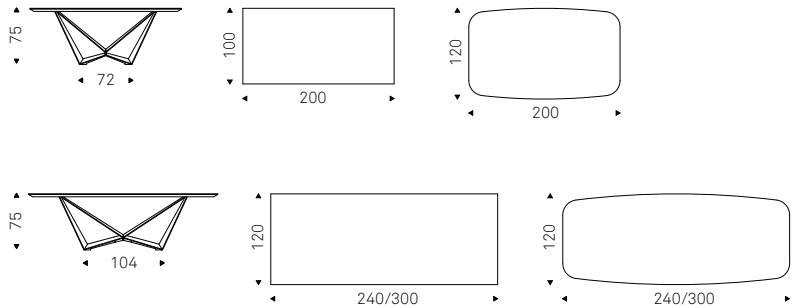

Skorpio CrystalArt

Paolo Cattelan - Andrea Lucatello | 2019

Tavolo con base in acciaio verniciato trasparente, goffrato titanio, bianco, nero o graphite o Brushed Bronze. Piano in cristallo 12mm extrachiaro bisellato con stampa artistica decorativa.

Table with transparent varnished metal base, titanium, white, black or graphite embossed lacquered steel or Brushed Bronze lacquered steel. Top 12mm thick in extra clear bevelled glass with artistic decorative printing.

Table avec base en acier laqué transparent, gaufré titane, blanc, noir ou graphite ou Brushed Bronze. Plateau en verre 12mm extra-clair avec bords biseautés et impression artistique décorative.

Mesa con base en acero barnizado transparente, gofrado titanio, blanco, negro o graphite o Brushed Bronze. Sobre en cristal 12mm extraclaro biselado con impresión artística decorativa.

Esstisch mit Basis aus Metall lackiert transparent oder titan, weiß, schwarz oder graphite gaufriert oder Brushed Bronze. 12 mm Glasplatte extra hell facettiert mit schmückendem Kunstdruck.