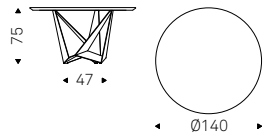

Table with base in titanium, white, black or graphite embossed lacquered steel or Brushed Bronze. Top in ceramic Marmi in Calacatta, Alabastro, Ardesia, matt Golden Calacatta, glossy Golden Calacatta, matt Portoro, glossy Portoro, glossy Sahara Noir, Emperador or Makalu. Optional central swiveling tray Lazy Susan.

Table avec base en acier gaufré titane, blanc, noir ou graphite ou Brushed Bronze. Plateau en céramique Marmi dans les couleurs Calacatta, Alabastro, Ardesia, Golden Calacatta opaque, Golden Calacatta brillant, Portoro opaque, Portoro brillant, Sahara Noir brillant, Emperador ou Makalu. Optionnel: plateau centre table pivotant Lazy Susan.

Mesa con base en acero gofrado titanio, blanco, negro o graphite o Brushed Bronze. Sobre en cerámica Marmi colores Calacatta, Alabastro, Ardesia, Golden Calacatta mate, Golden Calacatta brillo, Portoro mate, Portoro brillo, Sahara Noir brillo, Emperador o Makalu. Opcional bandeja centro mesa giratoria Lazy Susan.

Esstisch mit Basis aus Metall lackiert titan, weiß, schwarz oder graphit gaufriert oder Brushed Bronze. Platte in Keramik Marmi in den Farben Calacatta, Alabastro, Ardesia, matt Golden Calacatta, glänzend Golden Calacatta, matt Portoro, glänzend Portoro, glänzend Sahara Noir, Emperador oder Makalu. Optional drehbare Tablett Lazy Susan.