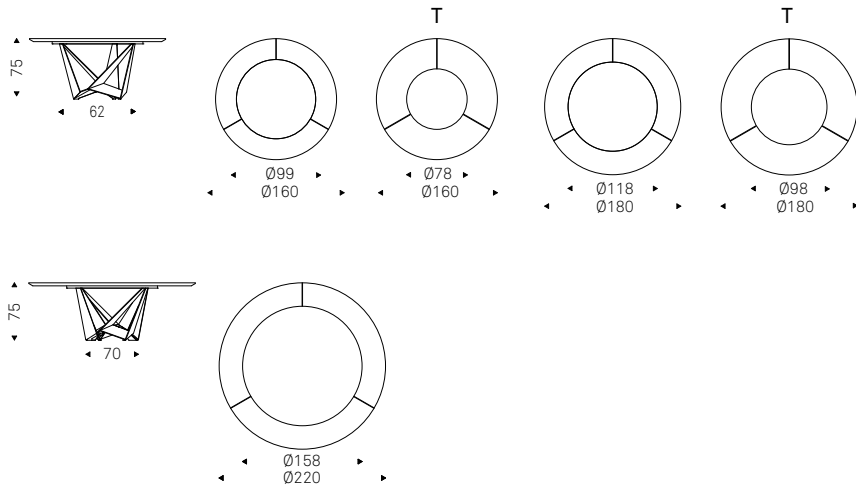

Table avec base en acier gaufré titane, blanc, noir ou graphite ou Brushed Bronze. Plateau en noyer Canaletto ou rouvre brulé et insert en céramique Marmi dans les couleurs Calacatta, Alabastro, Ardesia, Golden Calacatta opaque, Golden Calacatta brillant, Portoro opaque, Portoro brillant, Sahara Noir brillant, Emperador ou Makalu. Inserts en chrome noir.

Mesa con base en acero gofrado titanio, blanco, negro o graphite o Brushed Bronze. Sobre en madera nogal Canaletto o roble ahumado con detalle en cerámica Marmi colores Calacatta, Alabastro, Ardesia, Golden Calacatta mate, Golden Calacatta brillo, Portoro mate, Portoro brillo, Sahara Noir brillo, Emperador o Makalu. Detalle en cromo negro.

Esstisch mit Basis aus Metall lackiert titan, weiß, schwarz oder graphite gaufriert oder Brushed Bronze. Platte in Nussbaum Canaletto oder "verbrannte Eiche". Keramik Marmi Einsetze in den Farben Calacatta, Alabastro, Ardesia, matt Golden Calacatta, glänzend Golden Calacatta, matt Portoro, glänzend Portoro, glänzend Sahara Noir, Emperador oder Makalu. Detail in schwarz Chrome.