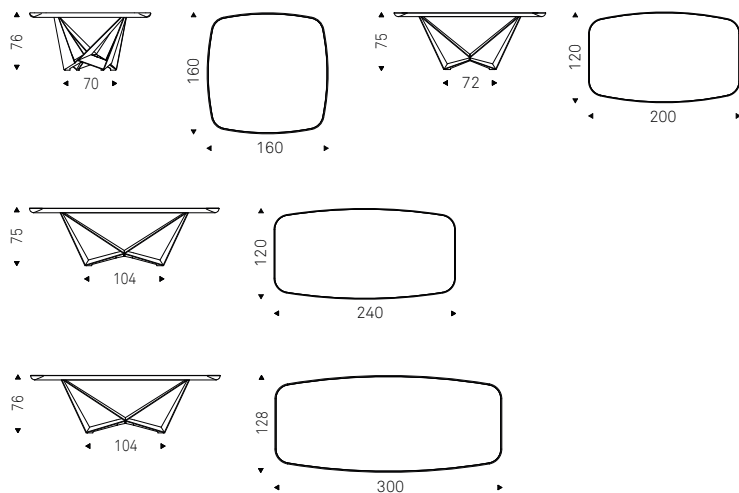

Table avec base en acier gaufré titane, graphite, blanc ou noir ou Brushed Bronze. Plateau en céramique Marmi dans les couleurs Calacatta, Alabastro, Ardesia, Golden Calacatta opaque, Golden Calacatta brillant, Portoro opaque, Portoro brillant, Sahara Noir brillant, Emperador ou Makalu avec profil inférieur arrondi laqué noir ou Brushed Bronze. Les plateaux 160x160 et 300x128 ont une épaisseur de 6cm, les plateaux 200x120 et 240x120 de 5cm.

Mesa con base en acero barnizado gofrado titanio, graphite, blanco o negro o Brushed Bronze. Sobre en cerámica Marmi colores Calacatta, Alabastro, Ardesia, Golden Calacatta mate, Golden Calacatta brillo, Portoro mate, Portoro brillo, Sahara Noir brillo, Emperador o Makalu y perfil inferior redondeado barnizado negro o Brushed Bronze. Grosor sobre de 6 cm en las medidas 160x160 cm y 300x128 cm y de 5 cm en las medidas 200x120 cm y 240x120 cm.

Esstisch mit Basis aus Stahl lackiert titan, graphite, weiß oder schwarz gaufriert oder Brushed Bronze. Platte aus Keramik Marmi in den Farben Calacatta, Alabastro, Ardesia, matt Golden Calacatta, glänzend Golden Calacatta, matt Portoro, glänzend Portoro, glänzend Sahara Noir, Emperador oder Makalu mit schwarz oder Brushed Bronze lackierten abgerundeten Profil. Die Platten 160x160 und 300x128 sind 6 cm dick, die Platten in 200x120 und 240x120 sind 5 cm dick.