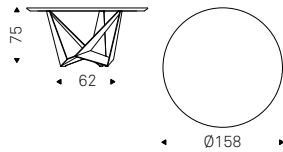

Table with base in titanium, white, black or graphite embossed lacquered steel or Brushed Bronze. Top in ceramic Marmi in Calacatta, Alabastro, Ardesia, matt Golden Calacatta, glossy Golden Calacatta, matt Portoro, glossy Portoro, glossy Sahara Noir, Emperador or Makalu. Optional central swiveling tray Lazy Susan.

Table avec base en acier gaufré titane, blanc, noir ou graphite ou Brushed Bronze. Plateau en céramique Marmi dans les couleurs Calacatta, Alabastro, Ardesia, Golden Calacatta opaque, Golden Calacatta brillant, Portoro opaque, Portoro brillant, Sahara Noir brillant, Emperador ou Makalu. Optionnel: plateau centre table pivotant Lazy Susan.

Mesa con base en acero gofrado titanio, blanco, negro o graphite o Brushed Bronze. Sobre en cerámica Marmi colores Calacatta, Alabastro, Ardesia, Golden Calacatta mate, Golden Calacatta brillo, Portoro mate, Portoro brillo, Sahara Noir brillo, Emperador o Makalu. Opcional bandeja centro mesa giratoria Lazy Susan.

Esstisch mit Basis aus Metall lackiert titan, weiß, schwarz oder graphit gaufriert oder Brushed Bronze. Platte in Keramik Marmi in den Farben Calacatta, Alabastro, Ardesia, matt Golden Calacatta, glänzend Golden Calacatta, matt Portoro, glänzend Portoro, glänzend Sahara Noir, Emperador oder Makalu. Optional drehbare Tablett Lazy Susan.