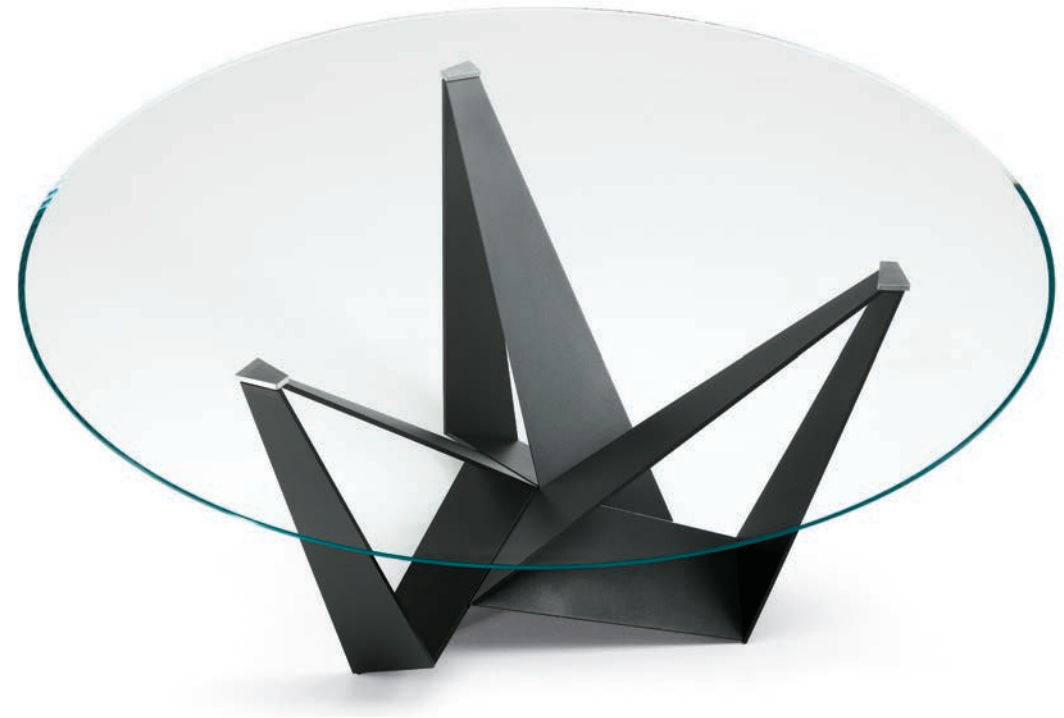

Table with base in titanium, white, black or graphite embossed steel or Brushed Bronze. Top in Canaletto walnut or burned oak, in clear or extra clear glass with bevelled 15mm edges. The ø140 cm version with wood top includes a ballast on the base. Optional central swiveling tray Lazy Susan.

Table avec base en acier gaufré titane, blanc, noir ou graphite ou Brushed Bronze. Plateau en bois noyer Canaletto ou rovere brulé, verre clair ou extra-clair 15 mm avec bord biseauté. La version avec plateau en bois ø140 cm inclut une plaque sur la base. Optionnel: plateau centre table pivotant Lazy Susan.

Mesa con base en acero barnizado gofrado titanio, blanco, negro o graphite o Brushed Bronze. Sobre en madera nogal Canaletto o roble ahumado, en cristal transparente o transparente extraclaro con borde biselado 15mm. La versión ø140cm con sobre de madera incluye una placa en la base. Opcional bandeja centro mesa giratoria Lazy Susan.

Esstisch mit Basis aus Metall lackiert titan, weiß, schwarz oder graphit gaufriert oder Brushed Bronze. Platte in Nussbaum Canaletto, "verbrannte Eiche", Glas transparent oder Glas extra hell transparent mit Kanten facettiert 15 mm Dick. Die ø140 Holz Top-Version setzt eine Grundplatte Ballast ein. Optional drehbare Tablett Lazy Susan.