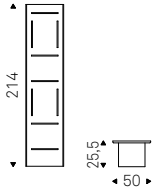

Nautilus

Nautilus

Fifty

Luigi Trenti | 2010

Libreria componibile a muro in legno gofrato bronzo o bianco. Fornita di attacchi per aggancio sopra/sotto.

Modula wall bookcase in bronze or white lacquered embossed wood. Supplied with wall brackets for upside/down hooking.