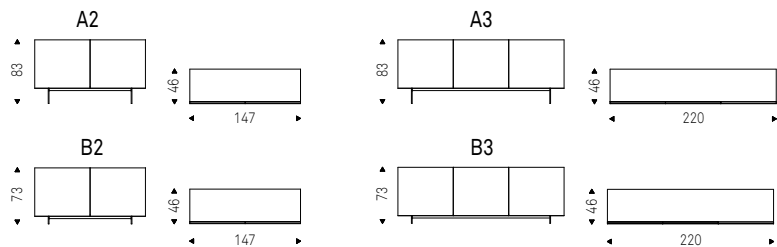

Focus CrystalArt

Paolo Cattelan | 2020

Madia contenitore a due o tre ante in legno laccato bianco opaco, graphite opaco o titanio. Ante in cristallo extrachiaro con stampa artistica decorativa in due varianti colore e profili in alluminio verniciato titanio goffrato. Piedini in acciaio inox lucido, verniciati bianco o graphite opaco. Ripiani interni in cristallo trasparente.

Optional: cassetto interno posizionabile su ognuna delle ante.
Optional: top in cristallo extrachiaro con stampa artistica decorativa in due varianti colore in tinta con le ante.

Sideboard 2 or 3 doors in matt white, matt graphite or titanium lacquered wood. Doors in extra clear glass with artistic decorative printing in two different colours and embossed titanium aluminum profiles. Polished stainless steel feet, matt white or graphite varnished. Internal clear glass shelves.

Optional: internal drawer in each door.

Optional: extra clear glass top with artistic decorative printing in two different colours matching the doors colour.

FOCUS CRYSTALART A3 sideboard with titanium structure and doors/top in decorative printed CY02 extra clear glass