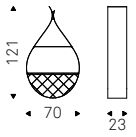

Drop

Pierpaolo Zanchin | 2010

Libreria/portabottiglie a muro in acciaio verniciato nero, graphite o bianco opaco o in acciaio inox lucido con griglia e ripiano verniciati nero, graphite o bianco opaco o in acciaio verniciato goffrato titanio con griglia e ripiano verniciati nero opaco.

Wall bookcase/wine rack in matt black, graphite, white lacquered steel or in polished stainless steel with rack and shelf in matt black, graphite or white varnished steel or titanium embossed lacquered steel with rack and shelf in matt black varnished steel.