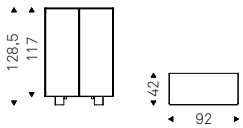

Boutique Alta

Alberto Danese | 2020

Madia con struttura e piedi in acciaio verniciato gofrato nero, ante e fianchi in cristallo fumè con fasce in cristallo verniciato nero. Top e fondo in cristallo verniciato nero acidato, schienale interno in ecopelle o pelle trapuntata come da campionario. Ripiani interni in cristallo fumè. Illuminazione a led inclusa.

Sideboard with frame and feet in black embossed lacquered steel, doors and sides in fumé glass with stripes in black painted glass. Top and bottom in black painted frosted glass, internal back covered and quilted in soft leather or synthetic leather as per sample card. Internal shelves in fumé glass. LED light included.