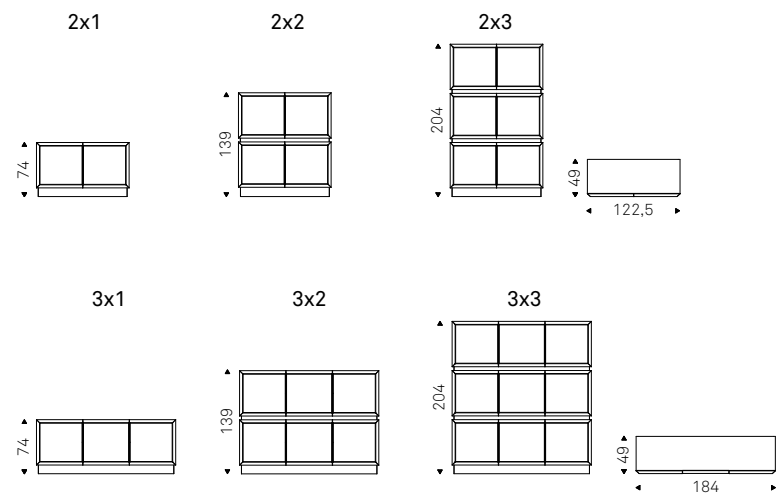

Hilton

Andrea Lucatello | 2014

Credenza con struttura verniciata bianco o graphite opaco. Profili anta verniciati bianco, graphite opaco o noce Canaletto. Ante e ripiani interni in cristallo trasparente extrachiaro.

Credenza 2x1 e 2x2 con top in cristallo extrachiaro verniciato bianco o graphite.

Optional: kit luce interna a led.

Sideboard, display cabinet in matt white or graphite lacquered frame. Door profiles lacquered in matt white or graphite or Canaletto walnut. Doors and internal shelves in extra clear glass.

Sideboard 2x1 and 2x2 with top in white or graphite painted extra clear glass.

Optional: internal led light kit.

HILTON 3x1 sideboard with matt white structure and white painted extra clear glass top - REGAL mirror in mirrored glass