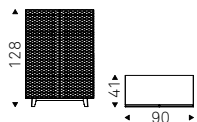

Tiffany

Paolo Cattelan | 2017

Madia contenitore in legno gofrato graphite, bianco o nero con base in acciaio gofrato in tinta. Ante rivestite in ecopelle o pelle trapuntata nei colori come da campionario con profili in alluminio verniciato titanio gofrato. Interno parzialmente specchiato e ripiani in cristallo fumé. Optional: kit luce interna a led.

Sideboard in lacquered graphite, white or black embossed wood. Embossed steel base in the same color. Doors covered and quilted in synthetic leather or soft leather as per sample card with embossed titanium aluminum profiles. Partially mirrored inside and fumé glass shelves. Optional: internal led light kit.