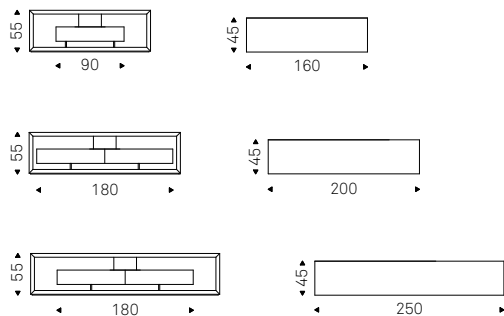

Boxer

Paolo Cattelan | 2015

Mobile porta tv con struttura verniciata gofrato graphite o bianco. Cassetiera e ante in noce Canaletto, gofrato graphite o bianco. Versione 160 con anta a ribalta, versioni 200 e 250 con anta a ribalta (sx) e cassetto (dx)

TV cabinet with graphite or white embossed lacquered frame. Canaletto walnut, white or graphite embossed lacquered drawer unit and doors. 160cm version with flap door, 200cm and 250cm versions with flap door (L) and drawer (R).

◀ BOXER TV cabinet with graphite structure and Canaletto walnut drawer/doors

▶ BOXER TV cabinet with white structure and Canaletto walnut drawer/doors - PENDOLA shelves in Canaletto walnut - LINGOTTO coffee table - RUBIK rug