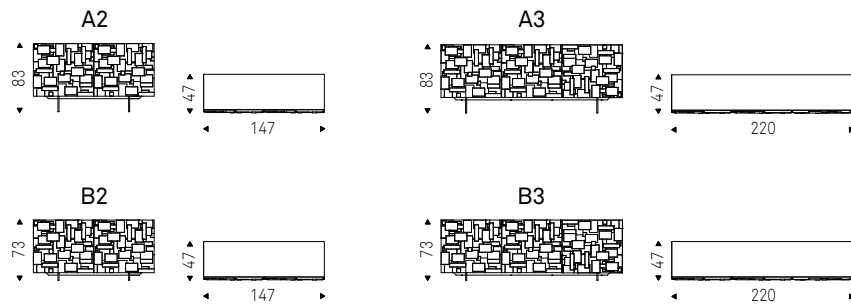

Labyrinth

Andrea Lucatello | 2010

Madia contenitore in legno e ante in poliuretano rigido laccato bianco o graphite opaco. Piedini in acciaio inox lucido, verniciati bianco o graphite opaco. Ripiani interni in cristallo trasparente. Optional: cassetto interno posizionabile su ognuna delle ante.

Sideboard in matt white or matt graphite lacquered wood with rigid polyurethane doors. Polished stainless steel feet, matt graphite or white varnished. Internal shelves in clear glass. Optional: internal drawer in each door.

LABYRINTH B3 sideboard in matt white - TAXEDO mirror in mirrored glass and frame covered in soft leather 946 marrone - SABLIER lamp