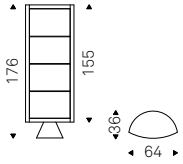

Saba

Aldo Greco | 2014

Vetrina girevole in cristallo trasparente extrachiaro e struttura in noce Canaletto o rivestita in pelle come da campionario. Ripiani interni in cristallo trasparente extrachiaro. Base in acciaio verniciato gofrato graphite. Con luce a led.

Swiveling extra clear glass showcase with Canaletto walnut frame or covered in soft leather as per sample card. Internal extra clear glass shelves. Base in graphite embossed lacquered steel. Led light included.

- ◀ SABA showcase with frame covered in soft leather 891 testa di moro
- SABA showcase with frame covered in soft leather 947 oyster