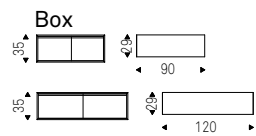

Freeway

Giorgio Cattelan | 2020

Libreria componibile con fissaggio a muro (X) o a soffitto (Y).
Montanti, reggipiani e ripiani in acciaio verniciato gofrato
titanio o bronzo. Contenitori in legno verniciato gofrato
titanio o bronzo e vetro fumé.

Modular wal (X) or ceiling-hanging (Y) bookcase. Brackets,
pillars and shelves in titanium or bronze embossed
lacquered steel. Containers in titanium or bronze embossed
lacquered wood and fumé glass.