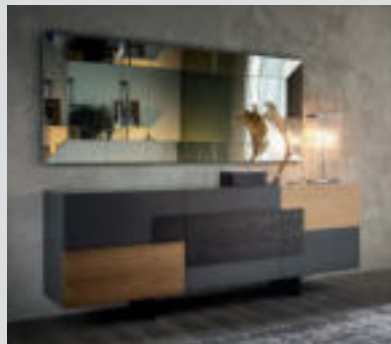

92

78

44

72

8

96

34

66

26

Torino

56

98

40