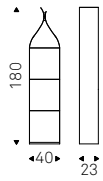

Swing

Pierpaolo Zanchin | 2013

Libreria in acciaio verniciato gofrato graphite o bianco.

Bookcase in graphite or white embossed lacquered steel.

SWING bookcases in graphite
- BILLY KERAMIK coffee tables
with black base and alabastro
ceramic top