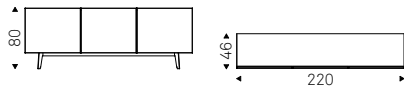

Metropol

Paolo Cattelan | 2017

Madia contenitore in legno gofrato graphite, bianco, nero o in legno laccato titanio. Base in acciaio gofrato in tinta o gofrato titanio. Ante in ceramica Marmi nei colori Alabastro, Supreme, Ardesia, Golden Calacatta opaco, Golden Calacatta lucido, Portoro opaco, Portoro lucido, Sahara Noir lucido, Emperador, Makalu, Breccia o Arenal con profili in alluminio verniciato titanio gofrato. Ripiani interni in cristallo trasparente.

Optional: cassetto interno posizionabile su ognuna delle ante.
Optional: top in cristallo extrachiaro acidato verniciato bianco, graphite o nero o in cristallo specchiato bronzo.

Sideboard in lacquered graphite, white, black embossed wood or lacquered titanium wood. Embossed steel base in the same color or lacquered titanium. Doors in ceramic Marmi Alabastro, Supreme, Ardesia, matt Golden Calacatta, glossy Golden Calacatta, matt Portoro, glossy Portoro, glossy Sahara Noir, Emperador, Makalu, Breccia or Arenal with embossed titanium aluminum profiles. Internal clear glass shelves.

Optional: internal drawer in each door.

Optional: top in extra clear frosted glass painted white, graphite or black or bronze mirrored glass.

METROPOL sideboard with black structure and doors in arenal ceramic