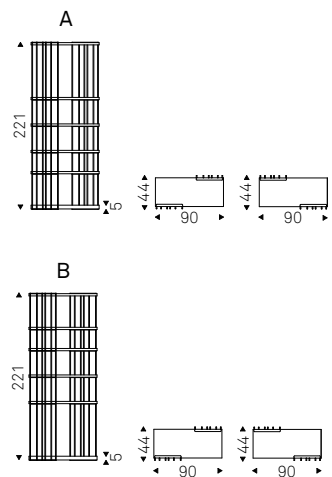

Arsenal

Alessio Bassan | 2016

Libreria modulare con struttura in acciaio verniciato gofrato titanio, graphite, bianco o nero. Ripiani in legno verniciato gofrato graphite, bianco, in noce Canaletto o rovere bruciato. Struttura assemblabile dx o sx a piacere.

Modular bookcase with frame in titanium, graphite, white or black embossed lacquered steel. Shelves in Canaletto walnut or burned oak or embossed graphite or white painted wood. The frame can be assembled right or left.