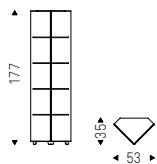

ATELIER showcase with internal back in soft leather 948 lino - BOMBÈ chair in soft leather 948 lino, graphite and matt black frame - MUMBAI rug

Saba

Aldo Greco | 2014

Vetrina girevole in cristallo trasparente extrachiaro e struttura in noce Canaletto o rivestita in pelle come da campionario. Ripiani interni in cristallo trasparente extrachiaro. Base in acciaio verniciato gofrato graphite. Con luce a led.