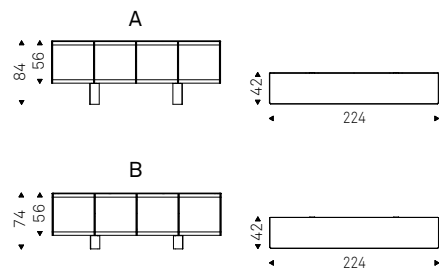

Boutique

Alberto Danese | 2019

Madia con struttura e piedi in acciaio verniciato gofrato nero, ante e fianchi in cristallo fumè con fasce in cristallo verniciato nero. Top e fondo in cristallo verniciato nero acidato, schienale interno in ecopelle o pelle trapuntata come da campionario. Ripiano interno in cristallo fumè. Illuminazione a led inclusa.

Sideboard with frame and feet in black embossed lacquered steel, doors and sides in fumé glass with stripes in black painted glass. Top and bottom in black painted frosted glass, internal back covered and quilted in soft leather or synthetic leather as per sample card. Internal shelf in fumé glass. LED light included.

BOUTIQUE A sideboard with internal back in soft leather 948 lino - WISH S mirror with brushed bronze frame - PLANETA P floor lamp - MUMBAI rug