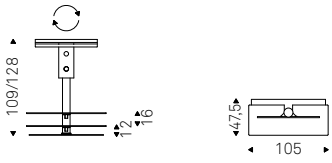

Vision

E. Zenere & A. Danese | 2005

Porta TV girevole. Struttura cromata, ripiani in cristallo trasparente e base in acciaio inox satinato, con passacavi.

Swiveling TV unit. Chromed structure, clear glass shelves and satin stainless steel base, with cable cover.