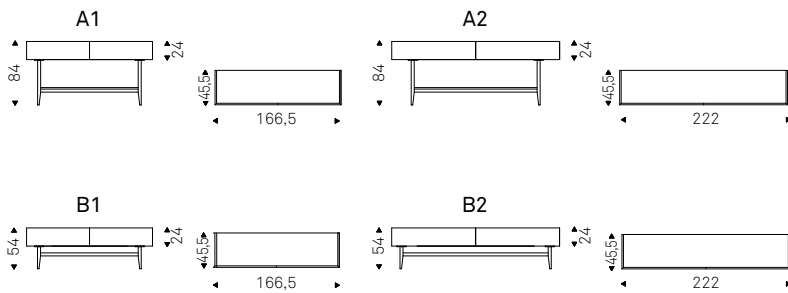

Horizon

Alessio Bassan | 2015

Madia/consolle/porta TV a 2 cassetti in noce Canaletto o rovere bruciato. Top in cristallo extrachiaro acidato moka. Base in acciaio verniciato goffrato graphite. Versione A1 e A2 con ripiano inferiore in noce Canaletto o rovere bruciato.

Sideboard/console/ TV stand with 2 drawers in Canaletto walnut or burned oak. Top in moka painted frosted extra clear glass. Graphite embossed lacquered steel base. A1 and A2 versions with lower shelf in Canaletto walnut or burned oak.