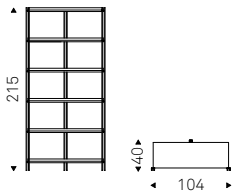

Hudson

Giorgio Cattelan | 2016

Libreria modulare con struttura in acciaio verniciato goffrato titanio, graphite, bianco o nero. Ripiani in legno verniciato goffrato graphite, bianco, in noce Canaletto o rovere bruciato. Particolari in acciaio verniciati bronzo bruciato. Per il posizionamento centro stanza si consiglia l'utilizzo di almeno due moduli.

Modular bookcase with frame in titanium, graphite, white or black embossed lacquered steel. Shelves in Canaletto walnut or burned oak or embossed graphite or white painted wood. Satin bronze lacquered steel details. For the freestanding use at least two modules are recommended.

HUDSON bookcases with black structure and burned oak shelves
- THOR lamp - VINYL coffee tables with chromed steel base and Madreperla Murano artistic glass top - CHENNAI rug