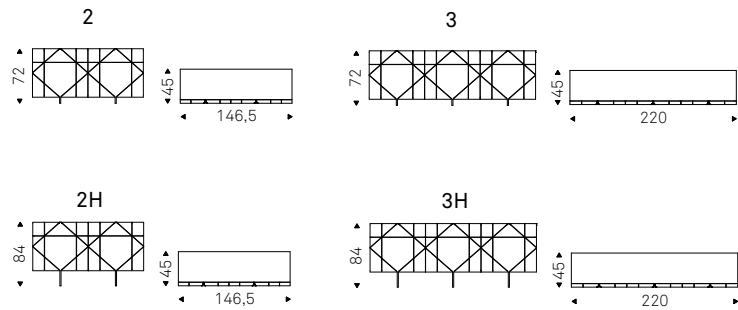

Tropez

Modus Studio | 2012

Madia contenitore con ante e cassetti laccati bianco opaco. Piedi in metacrilato trasparente.
Optional ripiani interni in cristallo trasparente.

Sideboard with matt white lacquered doors and drawers.
Feet in transparent methacrylate.
Optional: internal clear glass shelves.