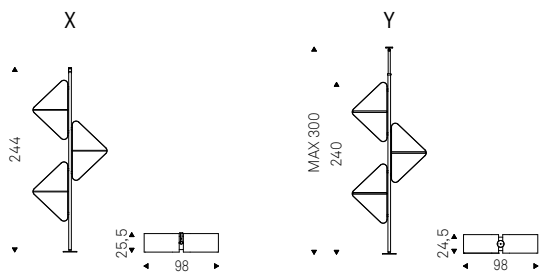

Spinnaker

Tosca Design | 2020

Libreria con fissaggio a muro (X) o a soffitto (Y). Struttura in acciaio verniciato gofrato nero, ripiani in noce Canaletto e particolari in acciaio verniciato gofrato titanio o struttura in acciaio verniciato gofrato titanio, ripiani in Olmo laccato poro aperto nero opaco e particolari in acciaio verniciato gofrato nero.

Wall (X) or ceiling-hanging (Y) bookcase. Structure in black embossed lacquered steel, shelves in Noce Canaletto and details in titanium embossed lacquered steel or structure in titanium, shelves in Elm open pore black and details in black embossed lacquered steel.