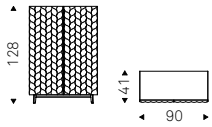

Spiga

Paolo Cattelan | 2020

Madia contenitore in legno gofrato graphite, titanio, Brushed Bronze o Brushed Grey. Piedini in acciaio verniciato gofrato graphite o nero. Interno parzialmente specchiato e ripiani in cristallo fumé.
Optional: kit luce interna a led.

Sideboard in embossed graphite or titanium lacquered wood, Brushed Bronze or Brushed Grey. Feet in graphite or black embossed lacquered steel. Partially mirrored inside and fumé glass shelves.
Optional: internal led light kit.