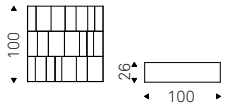

Nautilus

Brogliato Traverso | 2019

Libreria in acciaio gofrato titanio, bronzo, graphite o nero, componibile mediante affiancamento o sovrapposizione del singolo modulo. Fissaggio a parete necessario se non provvisto di zavorra optional.

Bookcase in titanium, bronze, graphite or black embossed lacquered steel, each unit can be set up side by side or stackable. Wall anchorage is necessary if the optional ballast is not fixed.

Optional