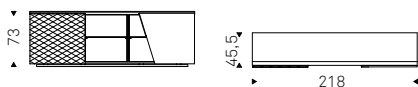

Aston

STC studio | 2018

Madia contenitore in legno gofrato titanio o nero e base in acciaio gofrato titanio o nero. Anta sinistra rivestita in ecopelle o pelle trapuntata nei colori come da campionario con profili in alluminio verniciato titanio gofrato. Vano centrale con specchio. Anta destra in noce Canaletto, rovere bruciato o Brushed Bronze con particolari in cromo nero. Ripiani interni in cristallo fumè.

Sideboard in lacquered titanium or black embossed wood. Titanium or black embossed steel base. Left door covered and quilted in synthetic leather or soft leather as per sample card with embossed titanium aluminum profiles. Central section with mirror. Right door in Canaletto walnut, burned oak or Brushed Bronze with black chrome details. Internal fumé glass shelves.

ASTON sideboard with black structure/base, left door in soft leather 951 castoro and right door in brushed bronze - GLENN mirror in bronze mirrored glass - PLANETA P floor lamp