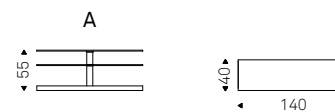

Play

Paolo Cattelan | 2006

Porta TV su ruote con passacavi per televisori a schermo piatto. Ripiani in cristallo mix (trasparente e sabbatiato) e struttura in acciaio inox lucido.

Flat TV unit on wheels with cable cover. Mixed (clear and frosted) glass shelves and polished stainless steel frame.