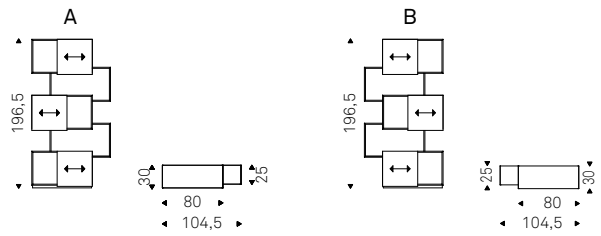

Piquant

Andrea Lucatello | 2012

Libreria contenitore con struttura in MDF gofrato fine graphite o bianco. Ante scorrevoli in MDF gofrato fine graphite, bianco, noce Canaletto, rovere naturale o Brushed Bronze.

Bookshelves container with embossed graphite or white MDF frame, sliding doors in embossed white, graphite, Canaletto walnut, natural oak or Brushed Bronze MDF.

PIQUANT B bookcase with graphite structure and brushed bronze doors
- MUMBAI rug