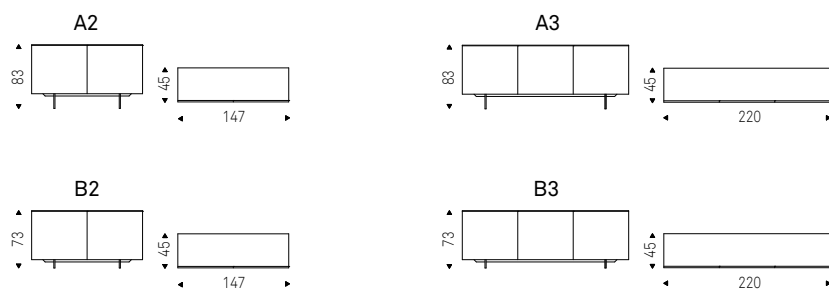

Focus

Paolo Cattelan | 2021

Madia contenitore a due o tre ante in legno laccato bianco opaco. Ante in cristallo extrachiaro verniciato bianco e profili in alluminio verniciato titanio goffrato. Piedini in acciaio inox lucido o verniciati bianco opaco. Ripiani interni in cristallo trasparente. Optional: cassetto interno posizionabile su ognuna delle ante. Optional: top in cristallo extrachiaro verniciato bianco.

Sideboard 2 or 3 doors in matt white lacquered wood. Doors in extra clear white painted glass and embossed titanium aluminum profiles. Polished stainless steel feet or matt white varnished. Internal clear glass shelves. Optional: internal drawer in each door. Optional: extra clear white painted glass top.