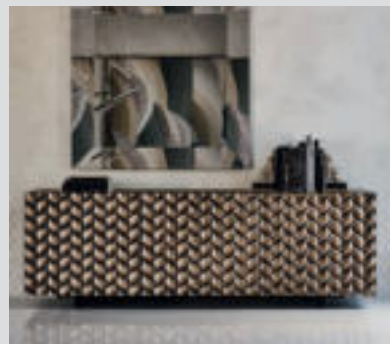

96

Lavander