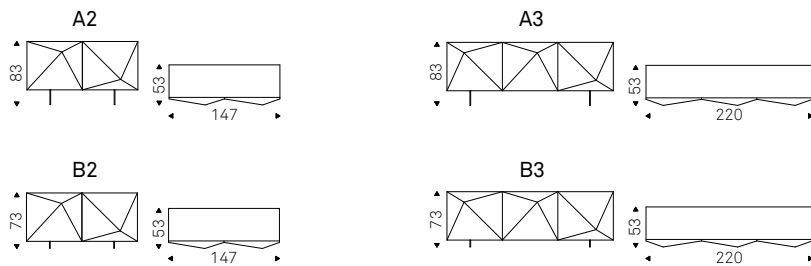

Kayak

Andrea Lucatello | 2009

Madia contenitore a due o tre ante in legno laccato bianco lucido, nero lucido, moka lucido, rosso lucido, graphite opaco, titanio, Brushed Bronze o Brushed Grey. Piedini in acciaio inox lucido, verniciati graphite o bianco opaco. Ripiani interni in cristallo trasparente. Optional: cassetto interno posizionabile su ognuna delle ante.

Sideboard 2 or 3 doors in polished lacquered glossy black, glossy white, glossy moka, glossy red, matt graphite, titanium, Brushed Bronze or Brushed Grey. Polished stainless steel feet, matt graphite or white varnished. Internal clear glass shelves. Optional: internal drawer in each door.